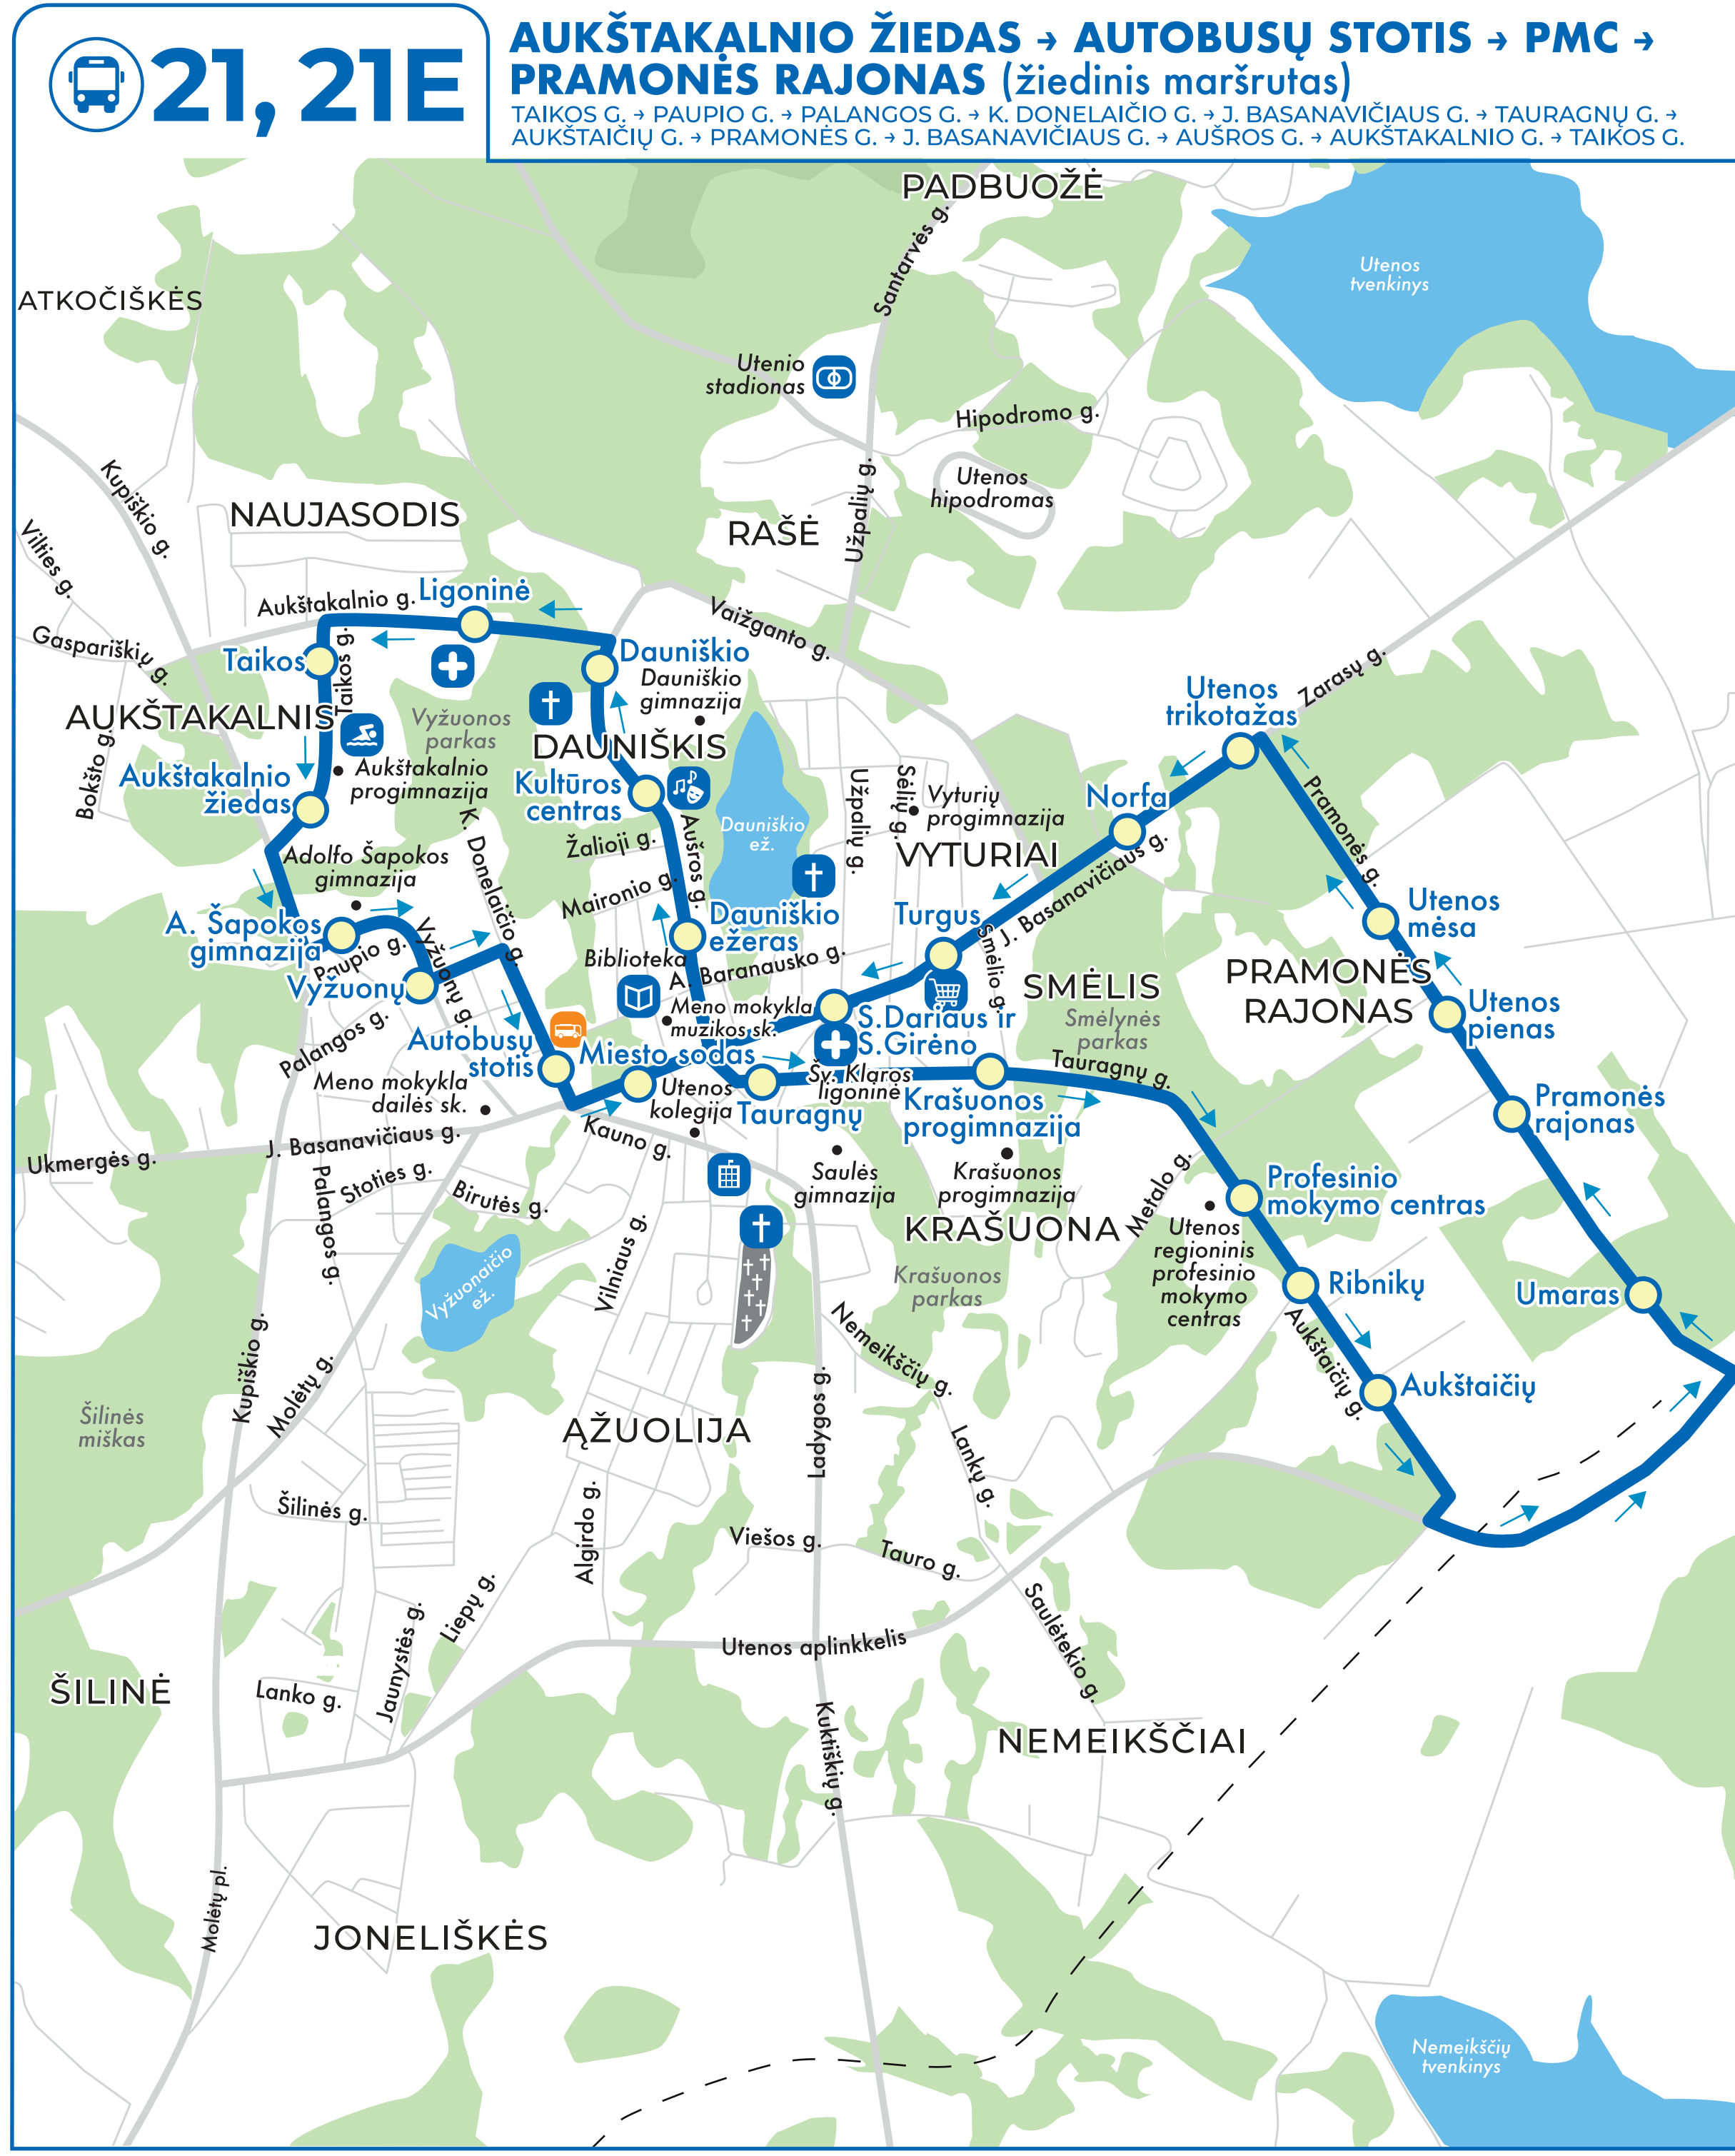

# UTENOS MIESTO VIEŠOJO TRANSPORTO MARŠRUTŲ SCHEMA

#### SUTARTINIAI ŽENKLAI

- Autobuso maršruto linija
- Sustojimų stotelės
- Vaziavimo kryptis
- Stotis
- Ligoninė
- Bažnyčia
- Stadionas
- Baseinas
- Kultūros centras
- Turgus
- Utenos rajono savivaldybė
- Biblioteka
- Kapinės
- Jūs esate čia