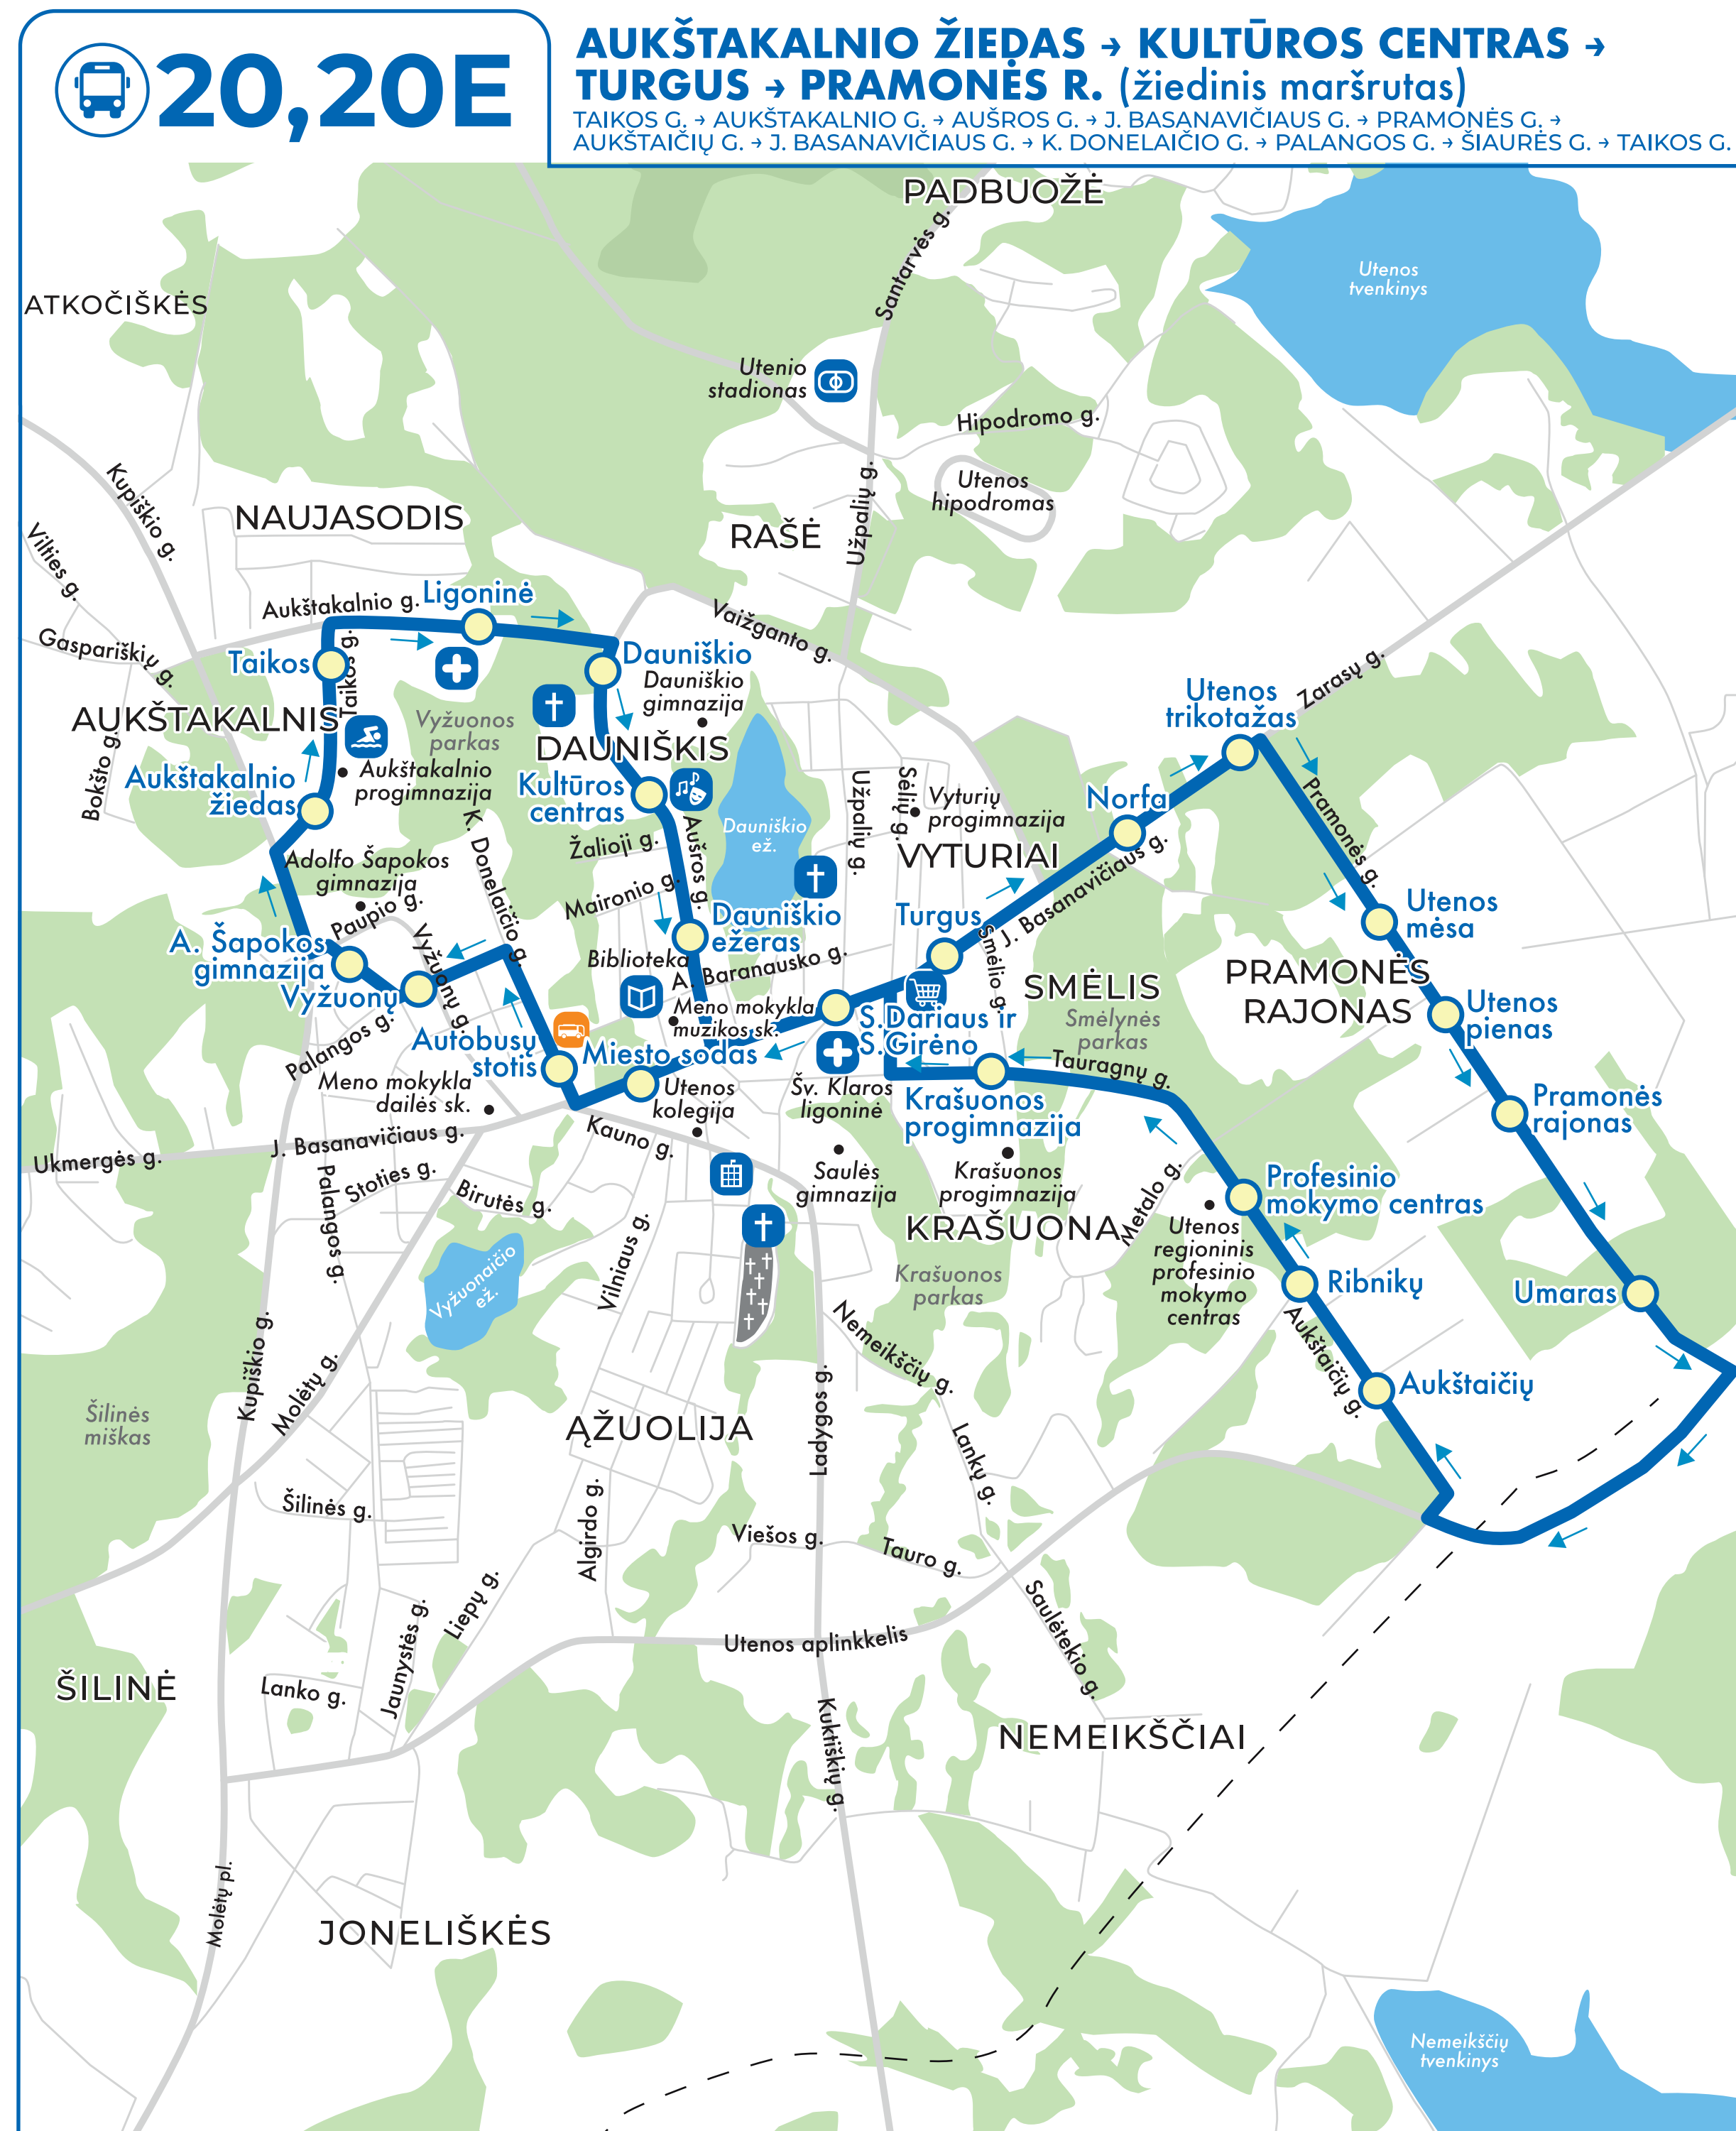

# UTENOS MIESTO VIEŠOJO TRANSPORTO MARŠRUTŲ SCHEMA

#### SUTARTINIAI ŽENKLAI

- Autobuso maršruto linija
- Sustojimų stotelės
- Vaziavimo kryptis
- Stotis
- Ligoninė
- Bažnyčia
- Stadionas
- Baseinas
- Kultūros centras
- Turgus
- Utenos rajono savivaldybė
- Biblioteka
- Kapinės
- Jūs esate čia