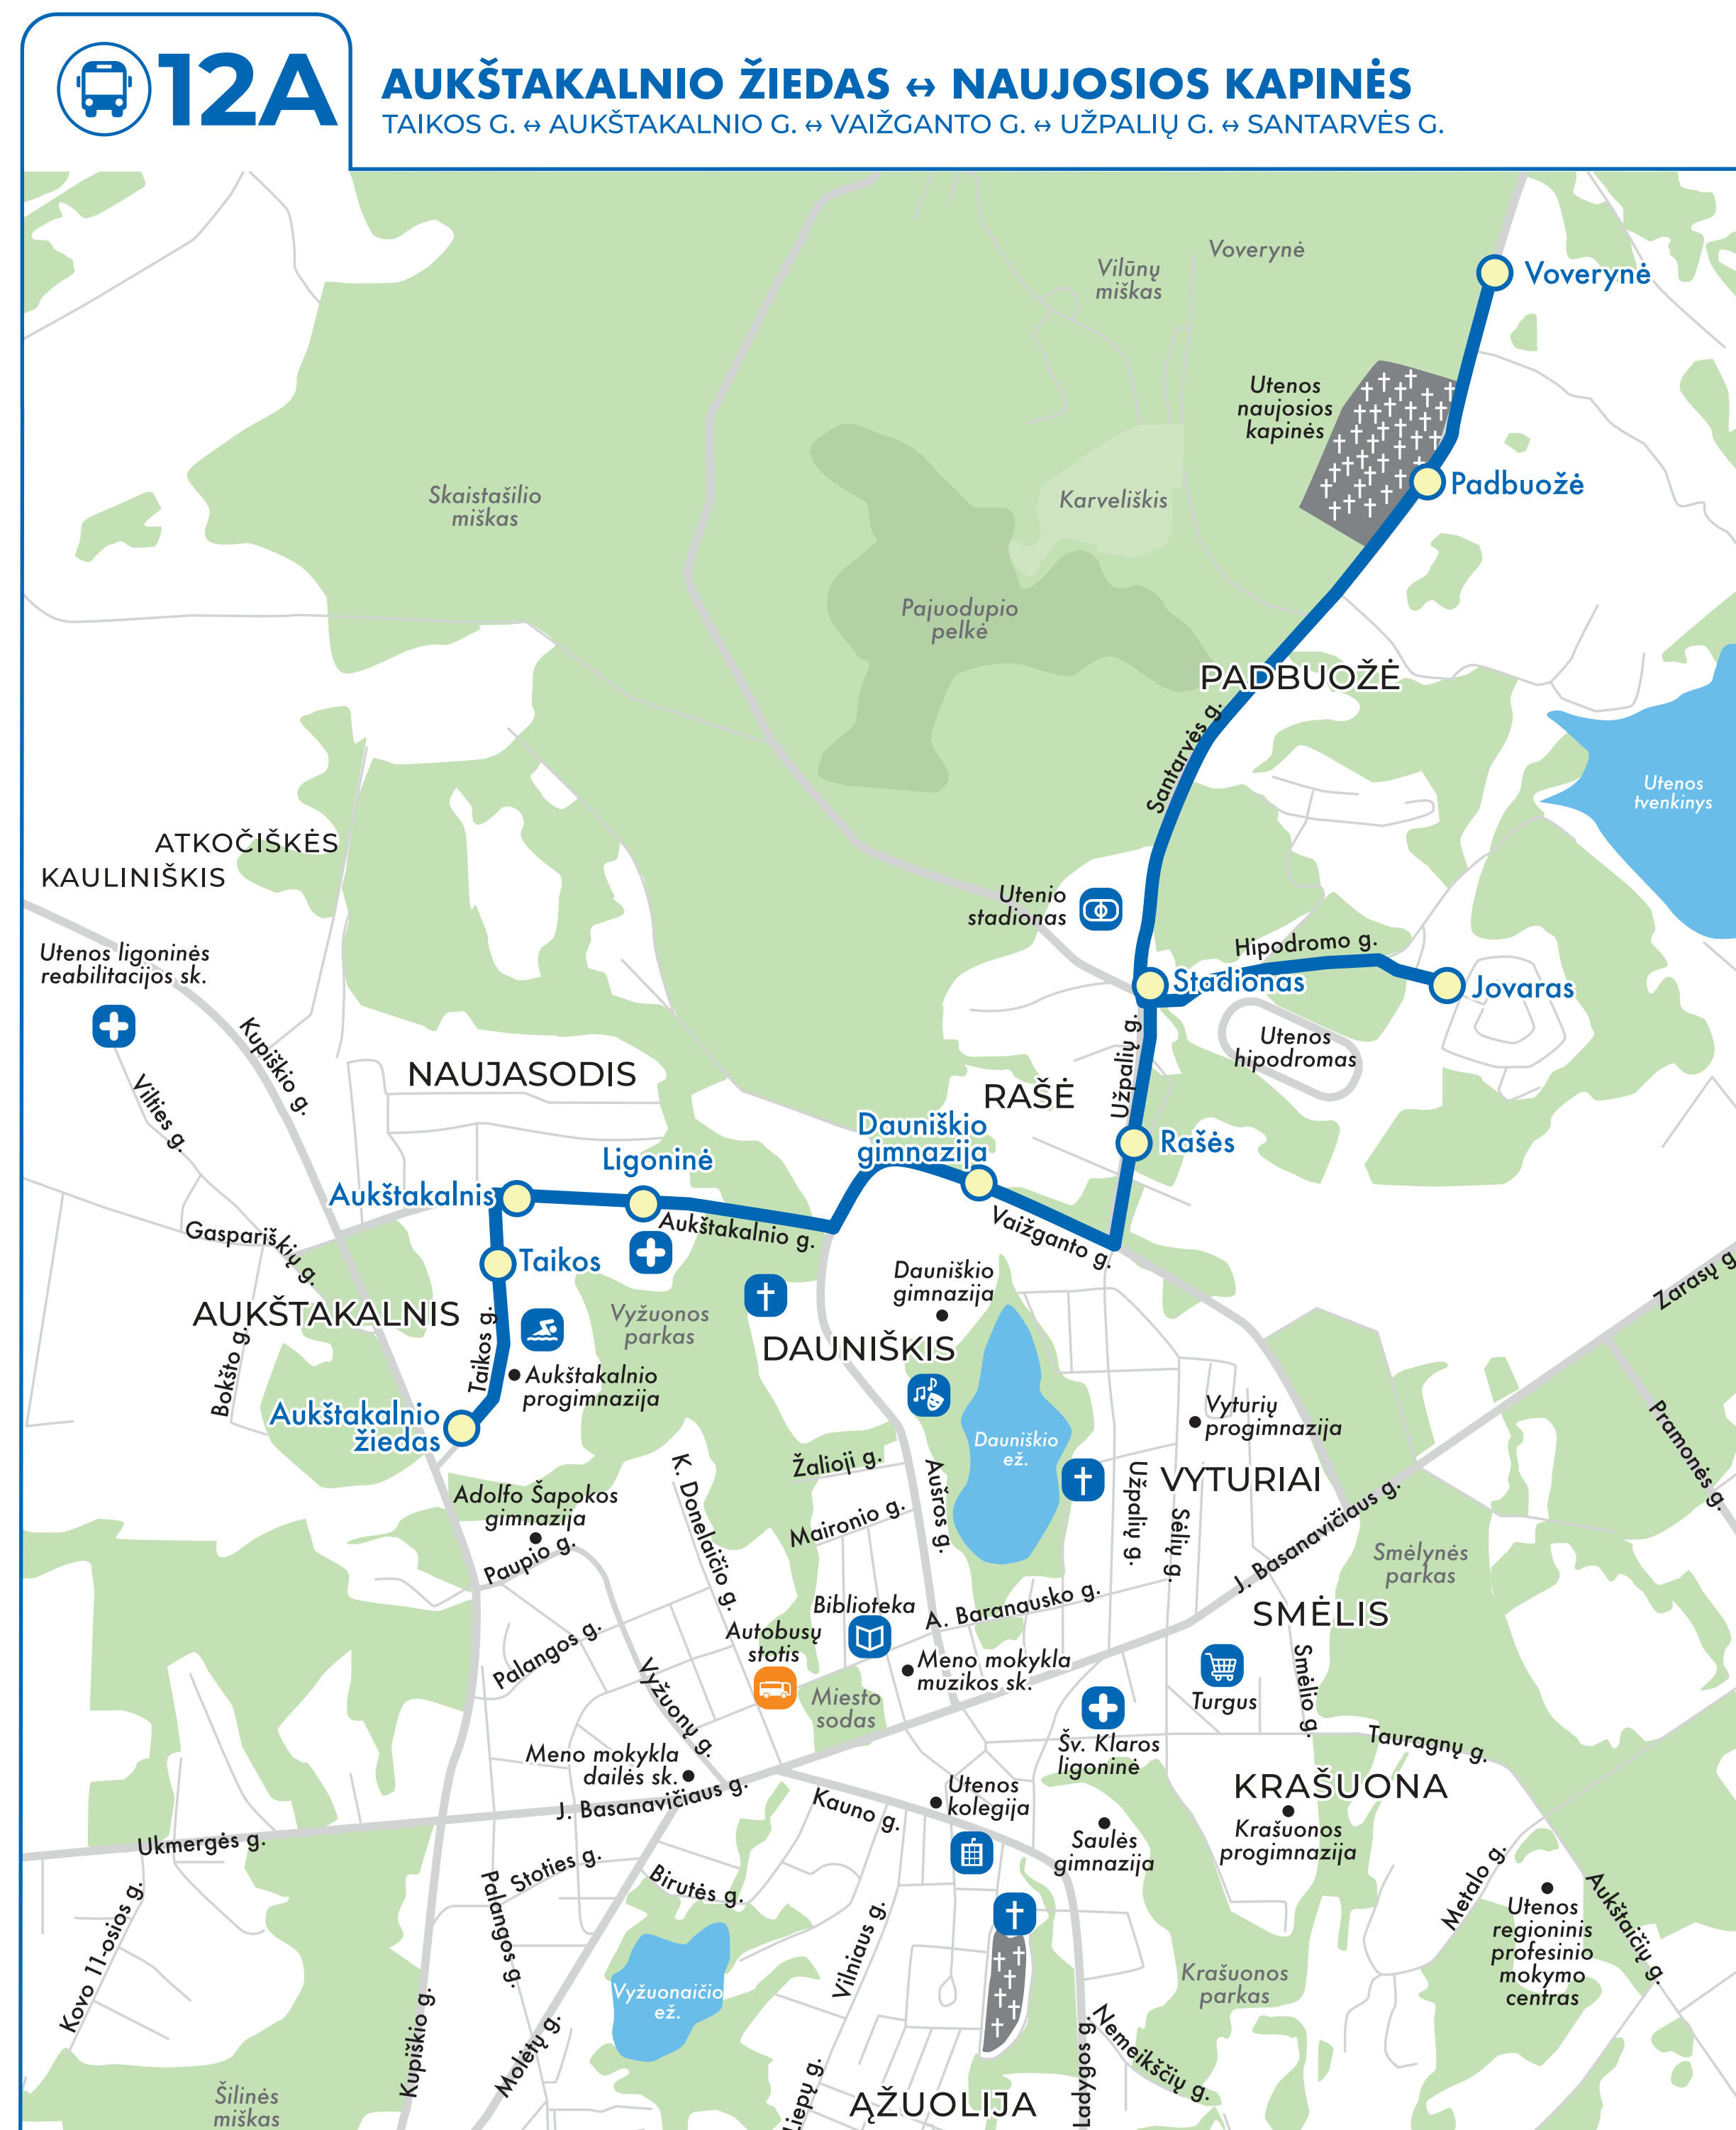

# UTENOS MIESTO VIEŠOJO TRANSPORTO MARŠRUTŲ SCHEMA

#### SUTARTINIAI ŽENKLAI

- Autobuso maršruto linija
- Sustojimų stotelės
- Vaziavimo kryptis
- Stotis
- Ligoninė
- Bažnyčia
- Stadionas
- Baseinas
- Kultūros centras
- Turgus
- Utenos rajono savivaldybė
- Biblioteka
- Kapinės
- Jūs esate čia