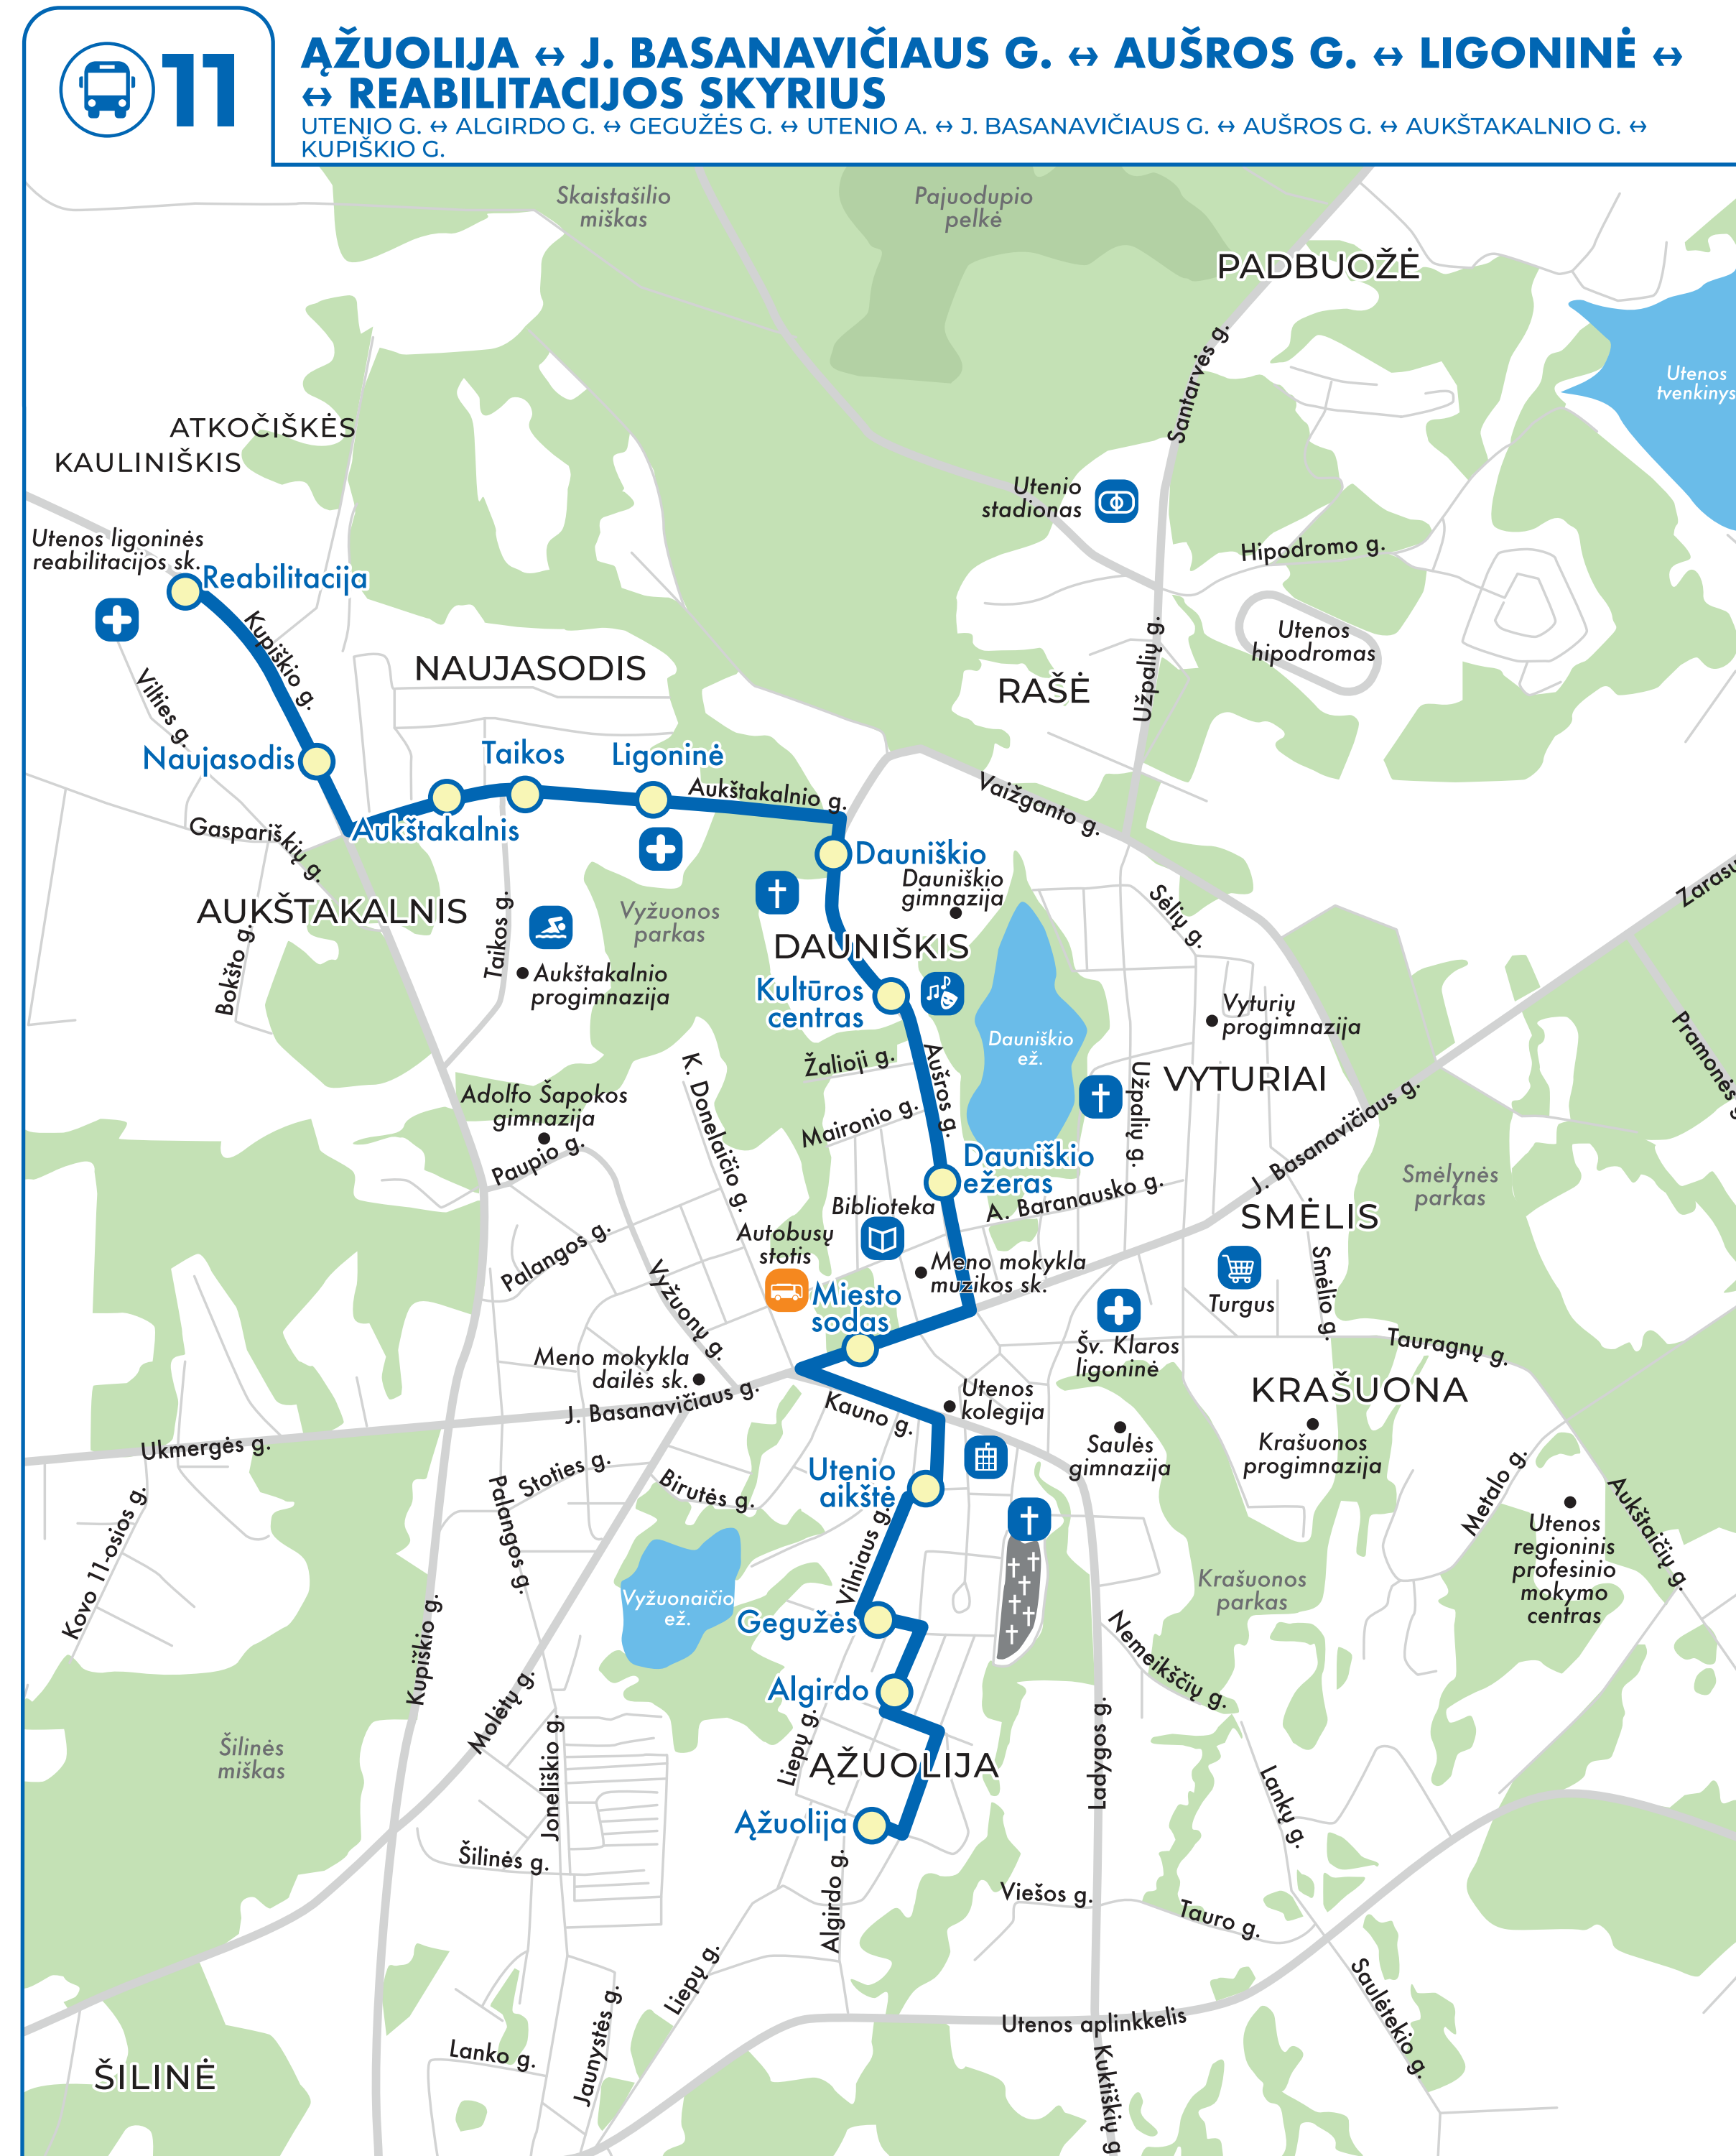

# UTENOS MIESTO VIEŠOJO TRANSPORTO MARŠRUTŲ SCHEMA

#### SUTARTINIAI ŽENKLAI

- Autobuso maršruto linija
- Sustojimų stotelės
- Vaziavimo kryptis
- Stotis
- Ligoninė
- Bažnyčia
- Stadionas
- Baseinas
- Kultūros centras
- Turgus
- Utenos rajono savivaldybė
- Biblioteka
- Kapinės
- Jūs esate čia