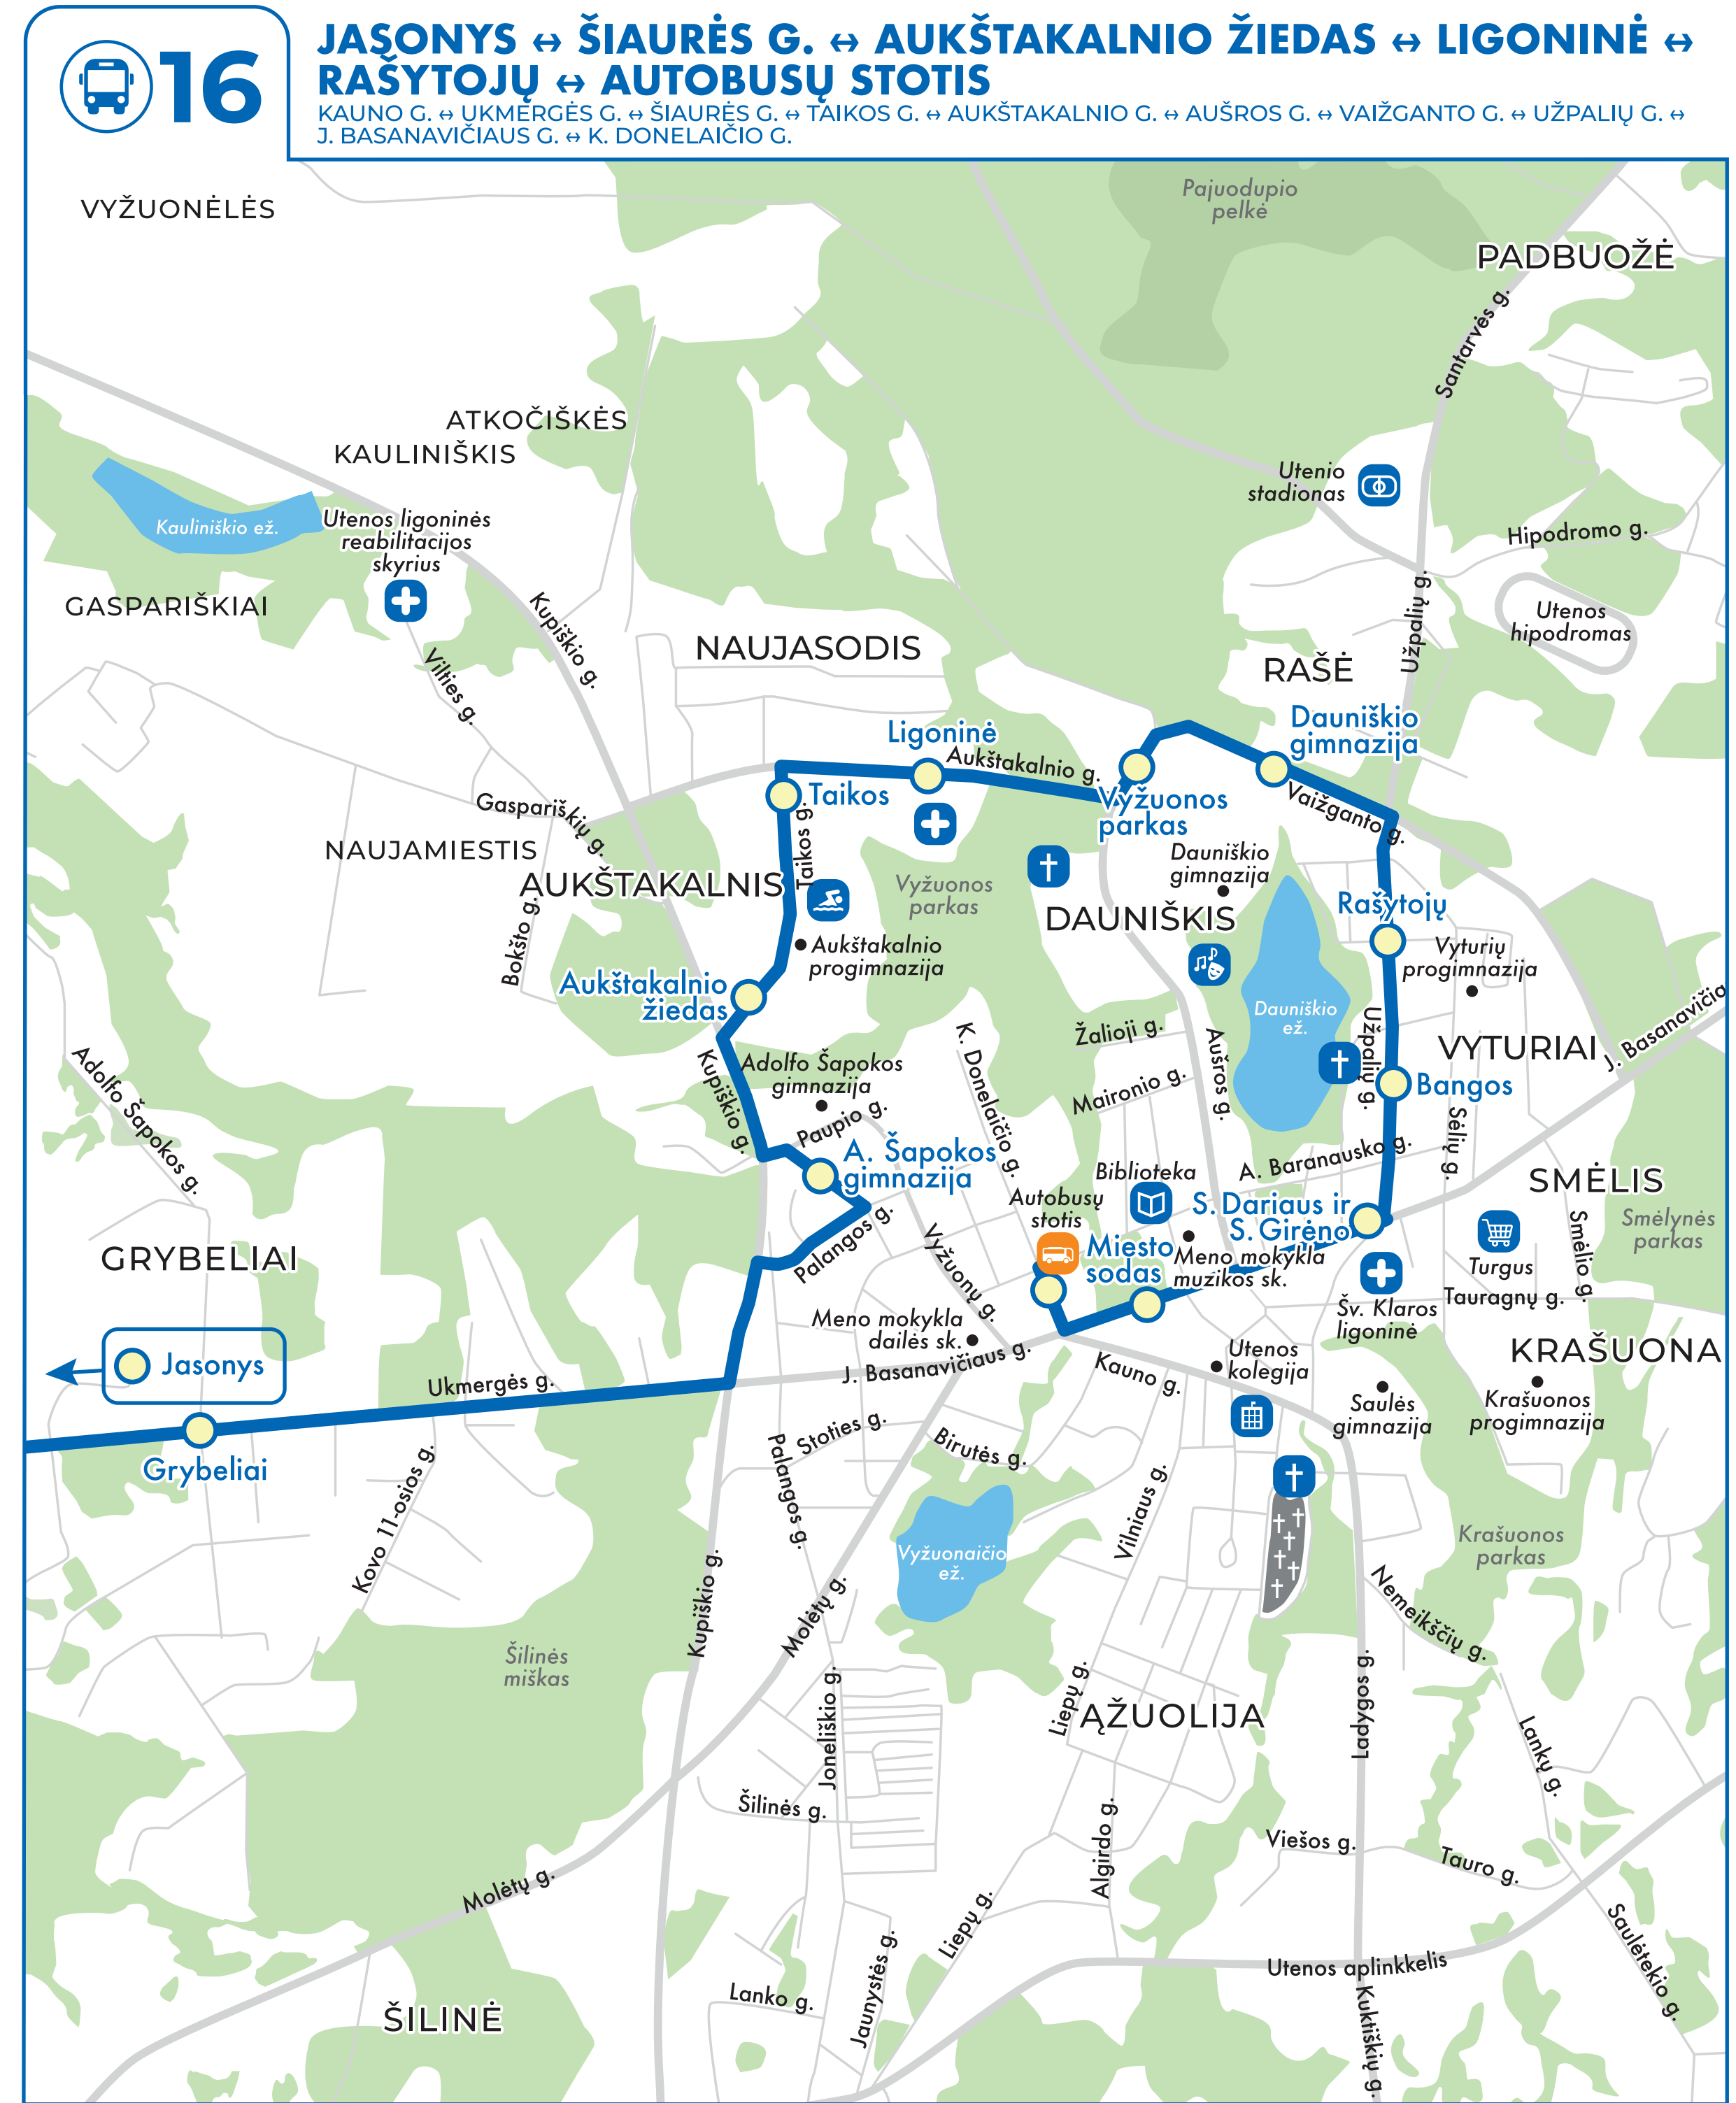

# UTENOS MIESTO VIEŠOJO TRANSPORTO MARŠRUTŲ SCHEMA

#### SUTARTINIAI ŽENKLAI

- Autobuso maršruto linija
- Sustojimų stotelės
- Vaziavimo kryptis
- Stotis
- Ligoninė
- Bažnyčia
- Stadionas
- Baseinas
- Kultūros centras
- Turgus
- Utenos rajono savivaldybė
- Biblioteka
- Kapinės
- Jūs esate čia