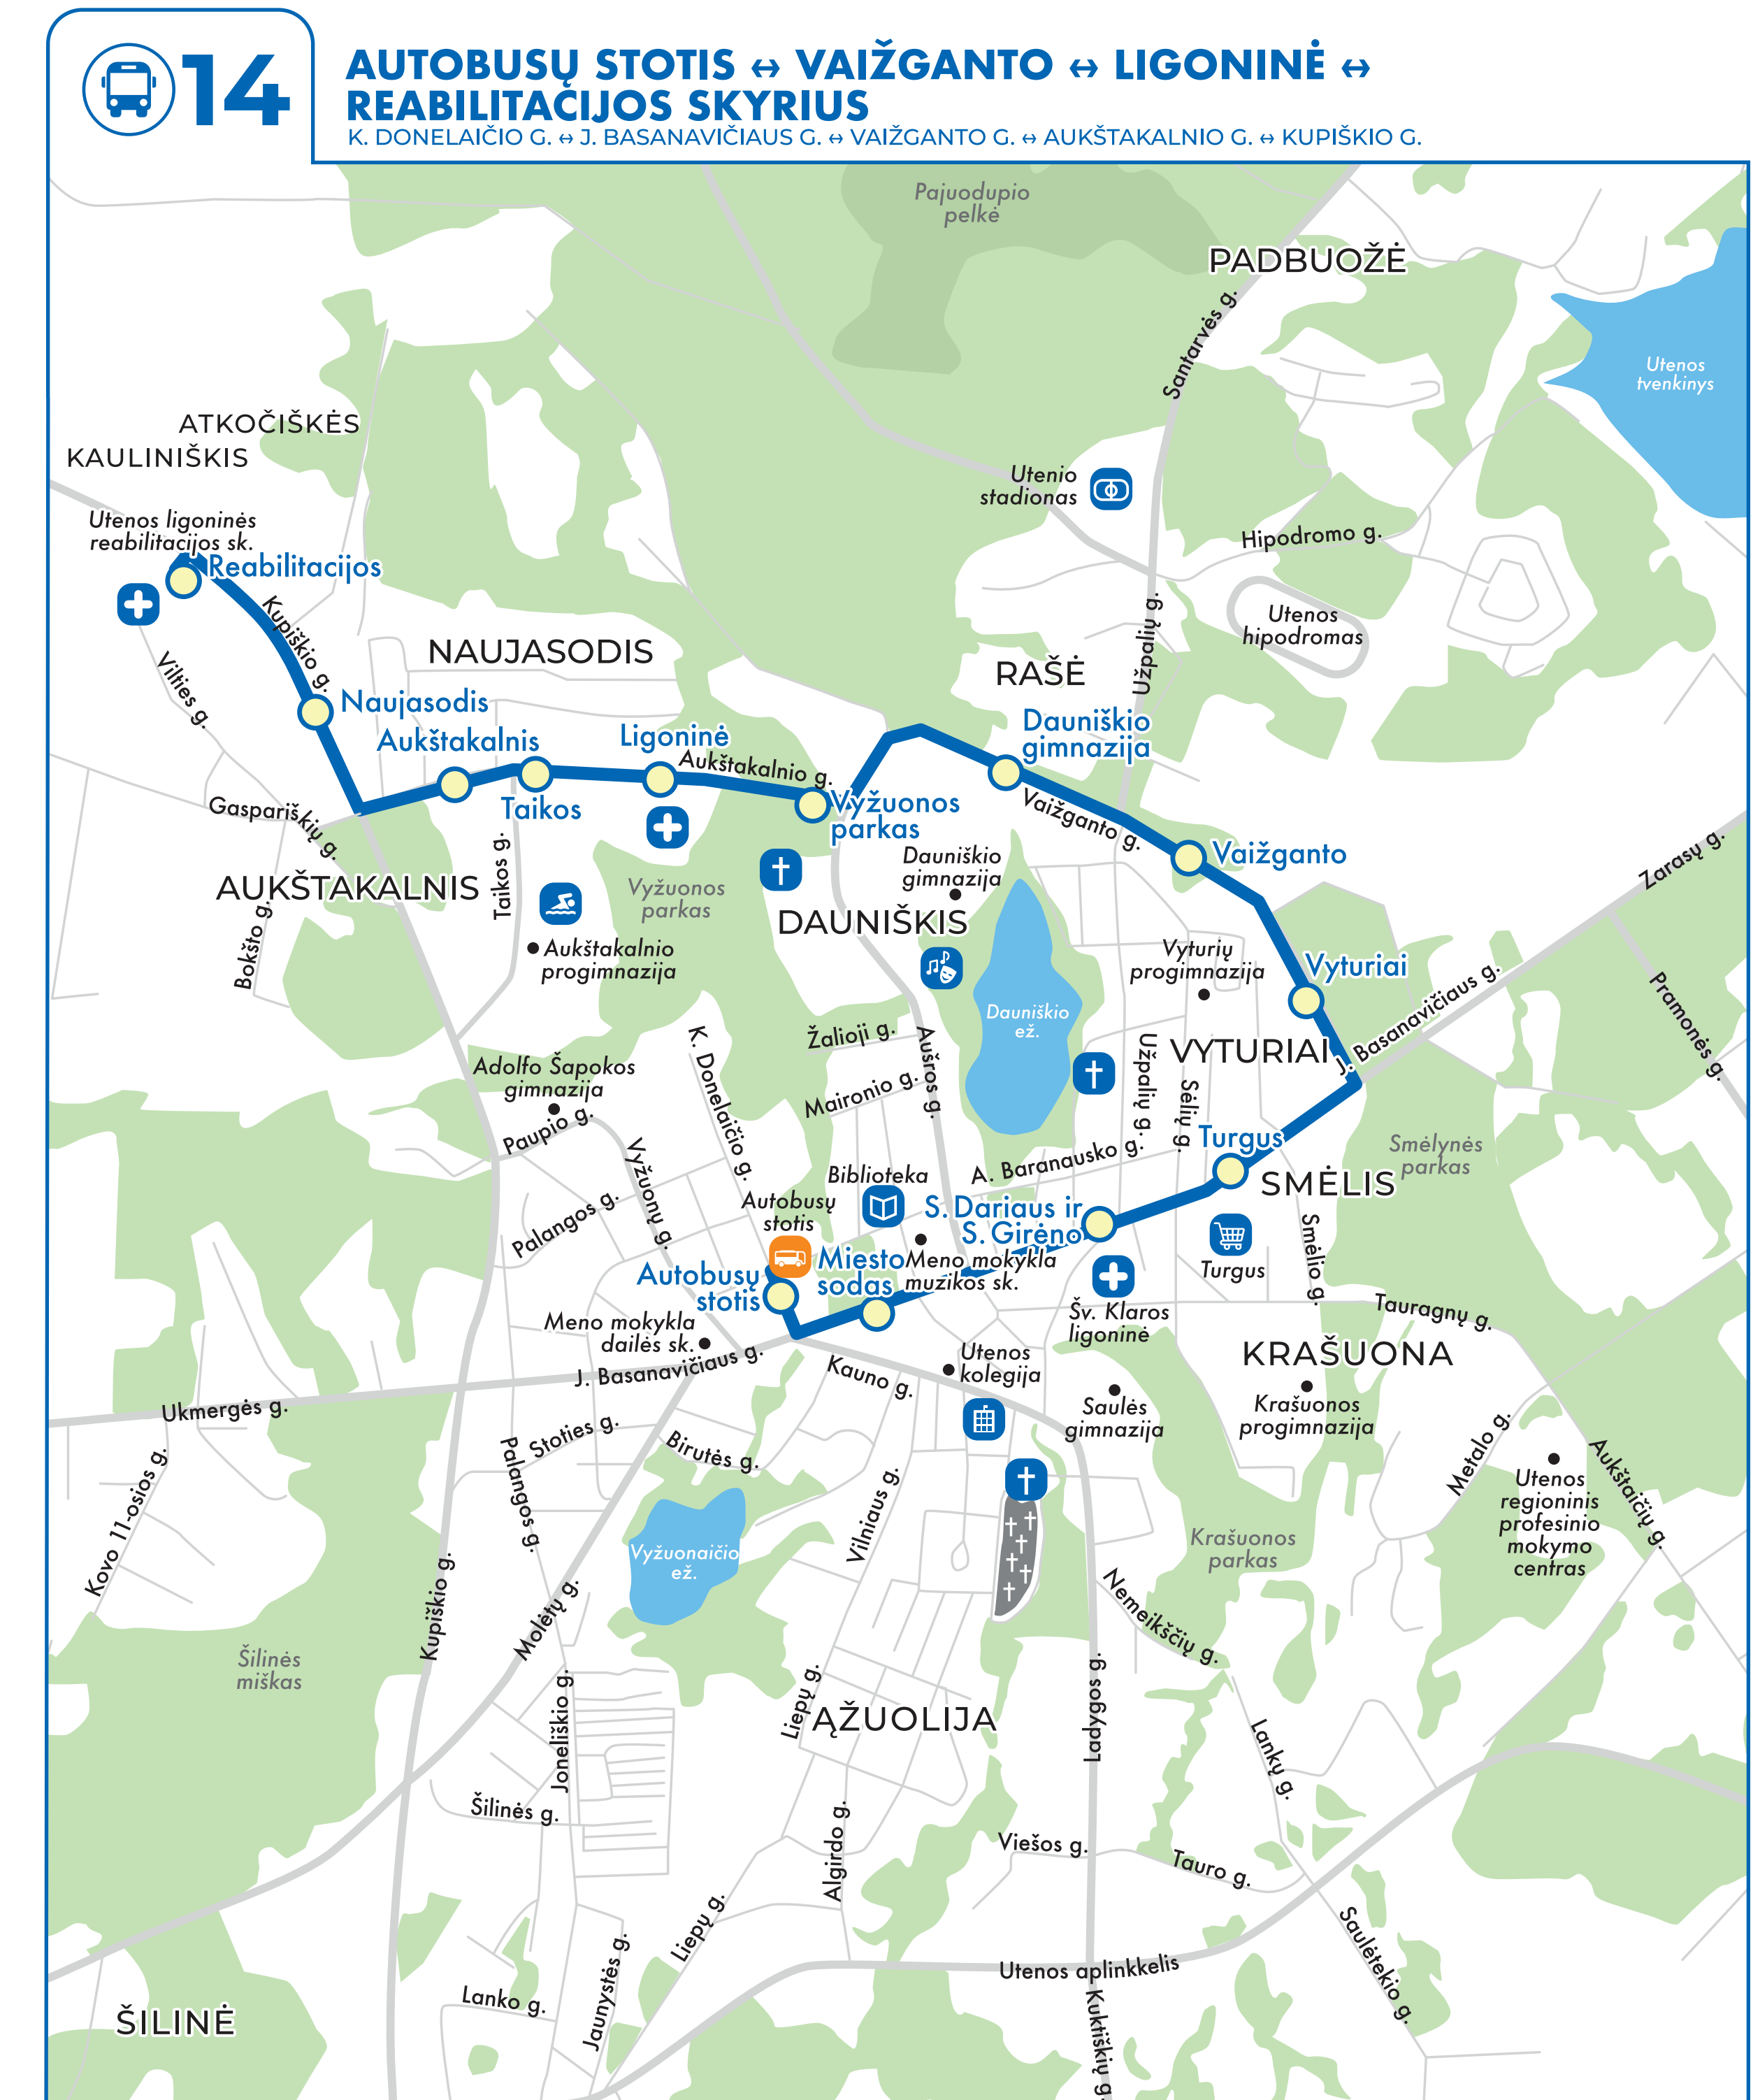

# UTENOS MIESTO VIEŠOJO TRANSPORTO MARŠRUTŲ SCHEMA

#### SUTARTINIAI ŽENKLAI

- Autobuso maršruto linija
- Sustojimų stotelės
- Vaziavimo kryptis
- Stotis
- Ligoninė
- Bažnyčia
- Stadionas
- Baseinas
- Kultūros centras
- Turgus
- Utenos rajono savivaldybė
- Biblioteka
- Kapinės
- Jūs esate čia