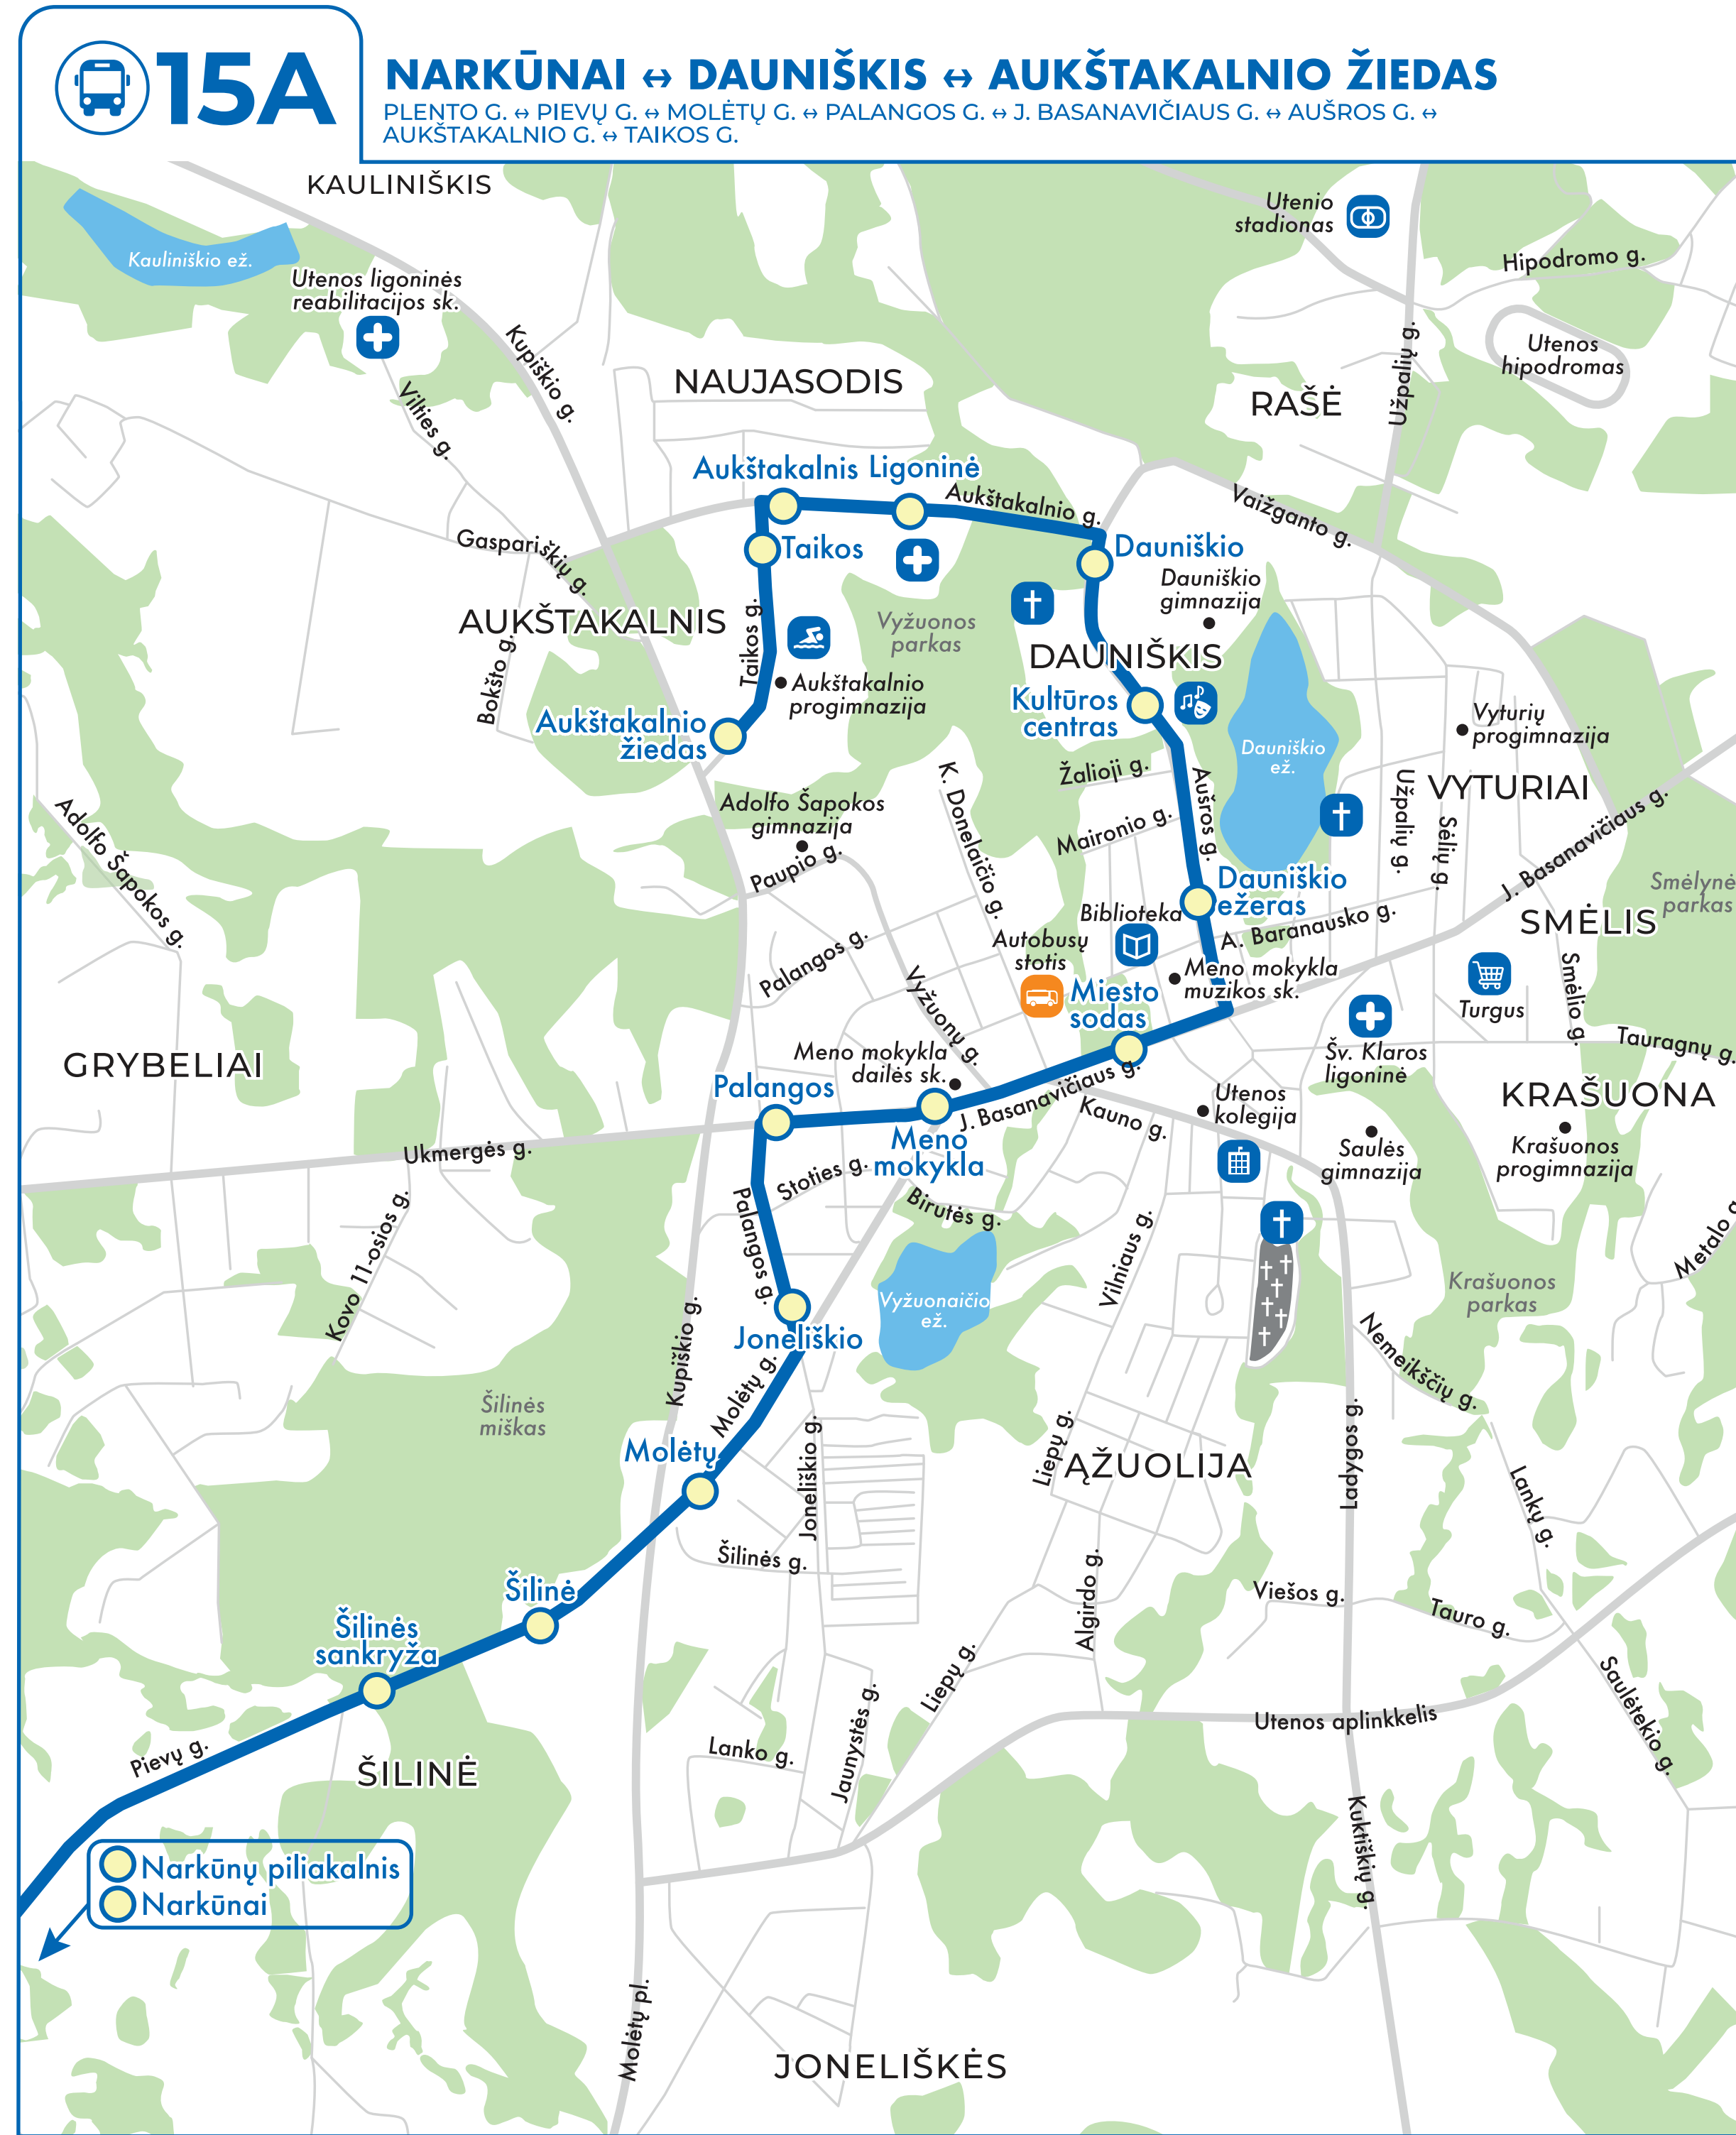

# UTENOS MIESTO VIEŠOJO TRANSPORTO MARŠRUTŲ SCHEMA

#### SUTARTINIAI ŽENKLAI

- Autobuso maršruto linija
- Sustojimų stotelės
- Vaziavimo kryptis
- Stotis
- Ligoninė
- Bažnyčia
- Stadionas
- Baseinas
- Kultūros centras
- Turgus
- Utenos rajono savivaldybė
- Biblioteka
- Kapinės
- Jūs esate čia