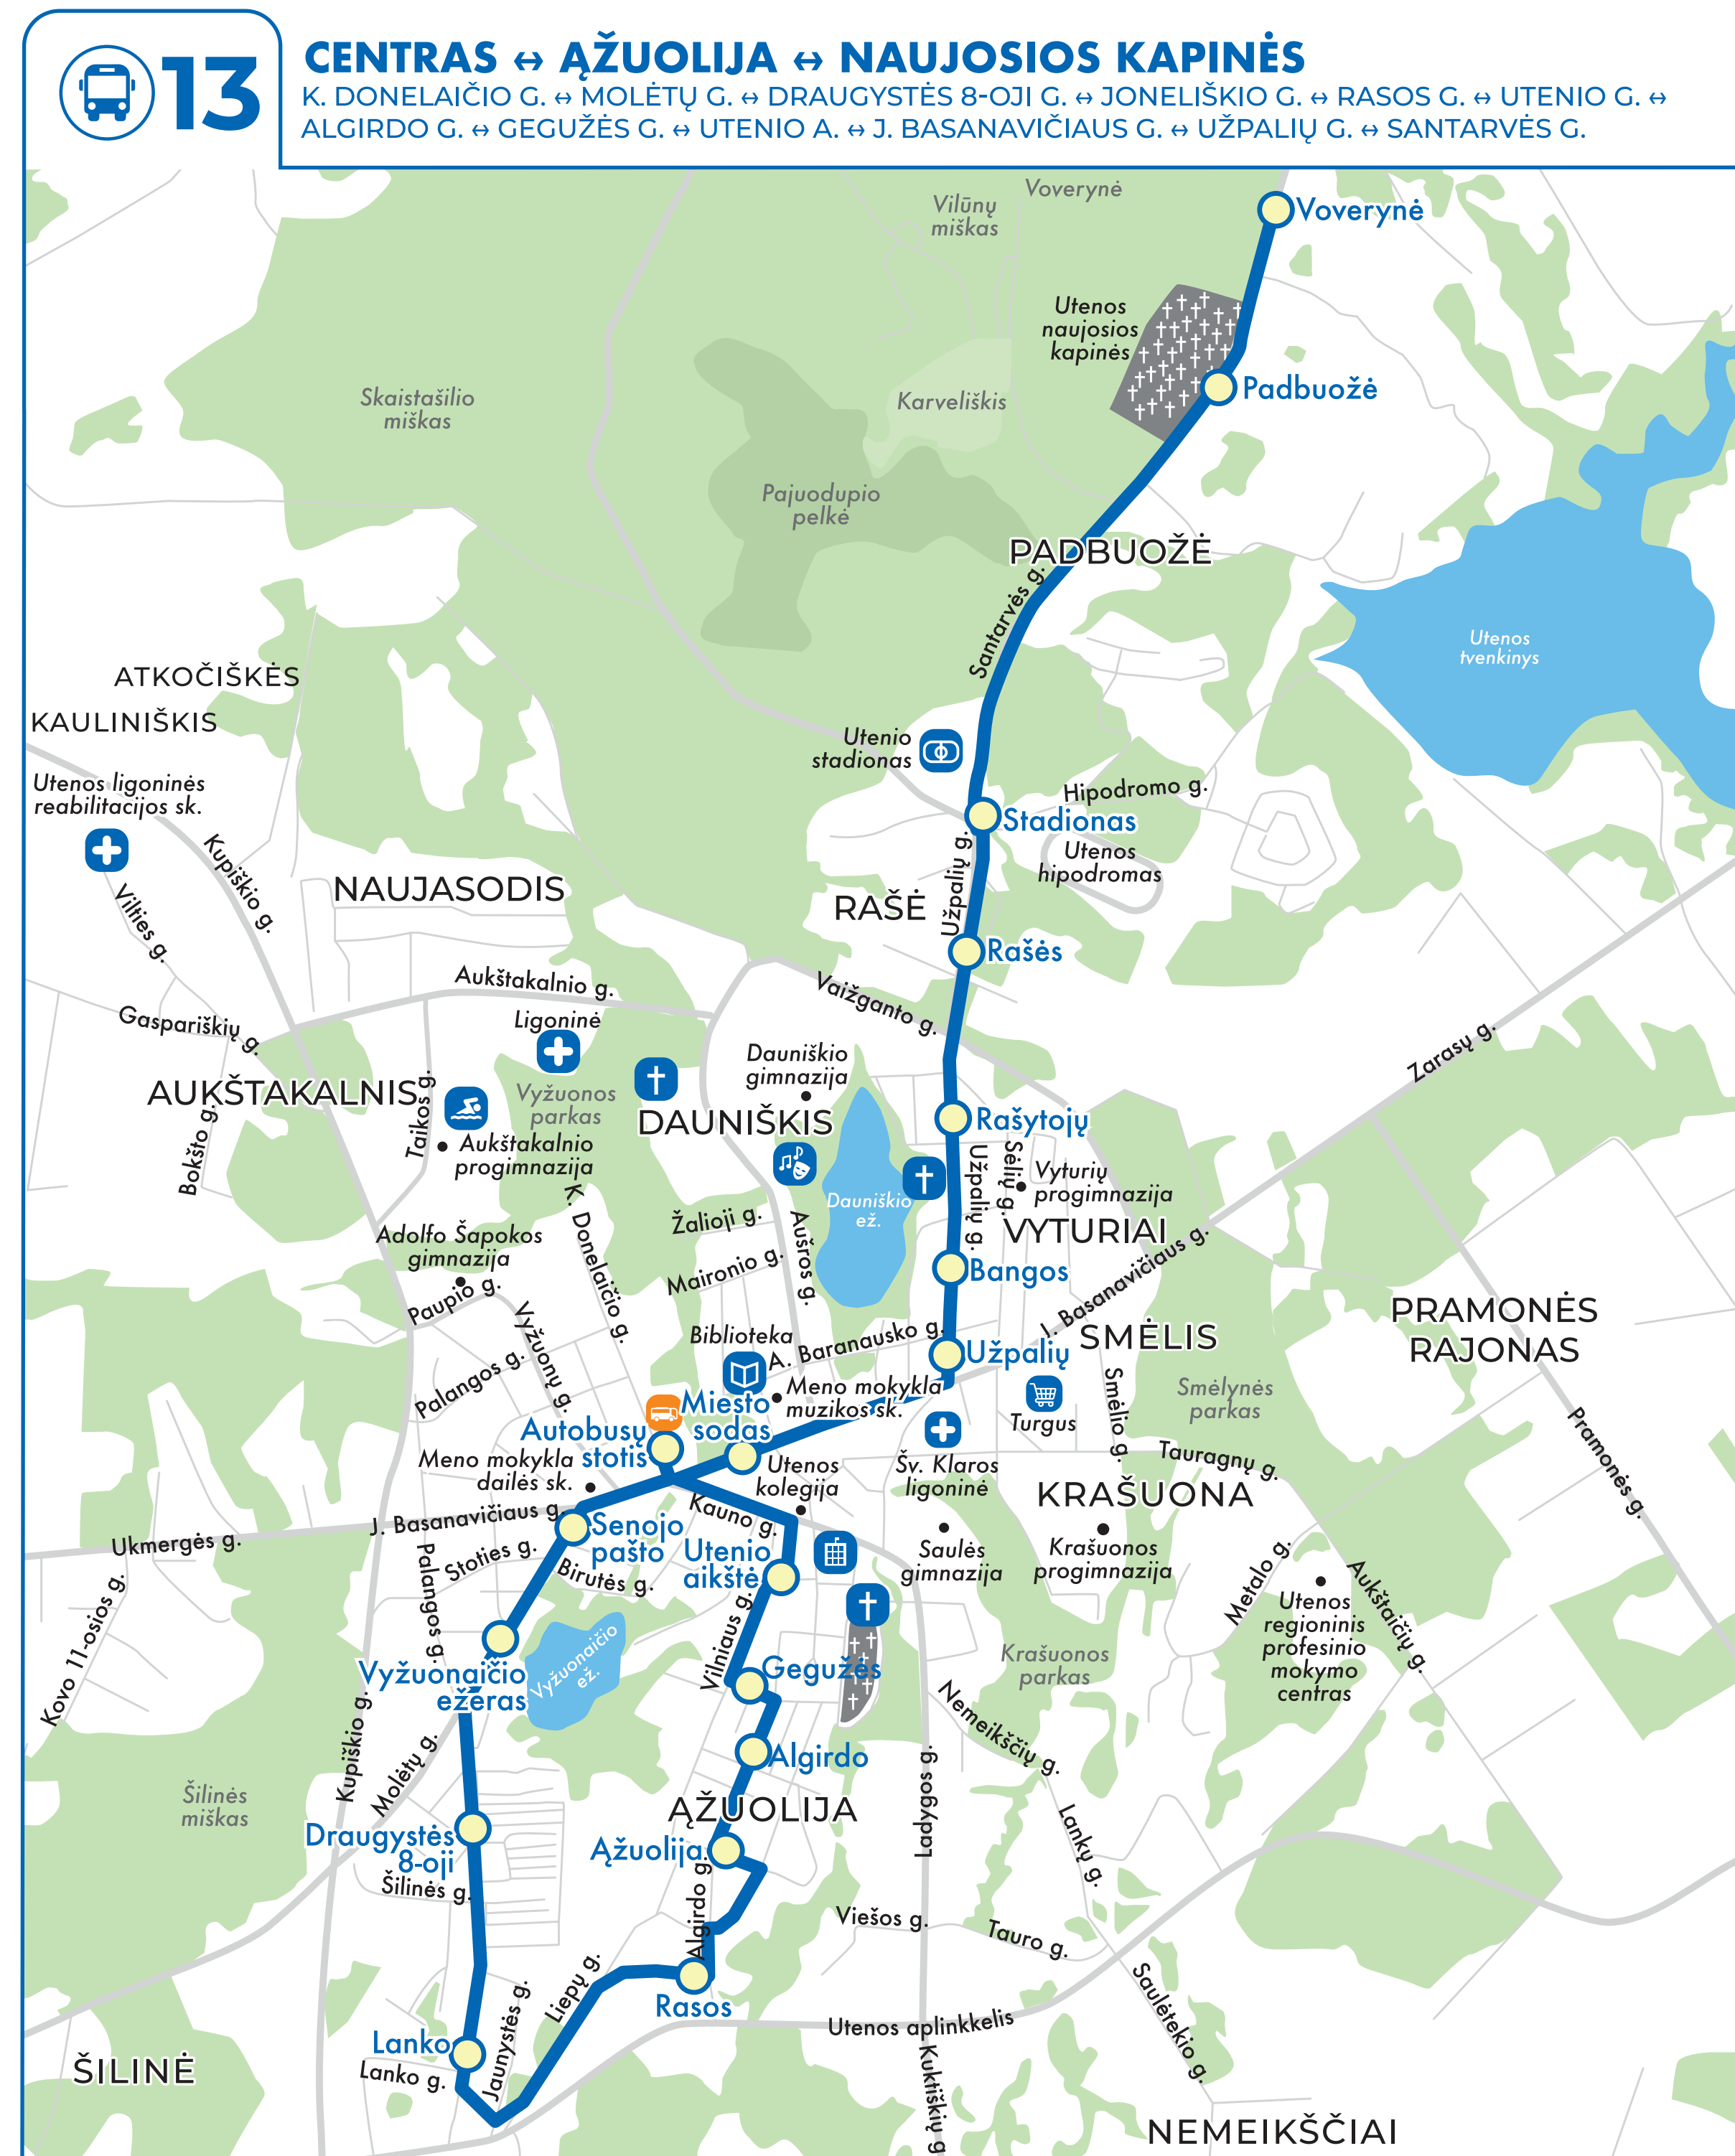

# UTENOS MIESTO VIEŠOJO TRANSPORTO MARŠRUTŲ SCHEMA

#### SUTARTINIAI ŽENKLAI

- Autobuso maršruto linija
- Sustojimų stotelės
- Vaziavimo kryptis
- Stotis
- Ligoninė
- Bažnyčia
- Stadionas
- Baseinas
- Kultūros centras
- Turgus
- Utenos rajono savivaldybė
- Biblioteka
- Kapinės
- Jūs esate čia