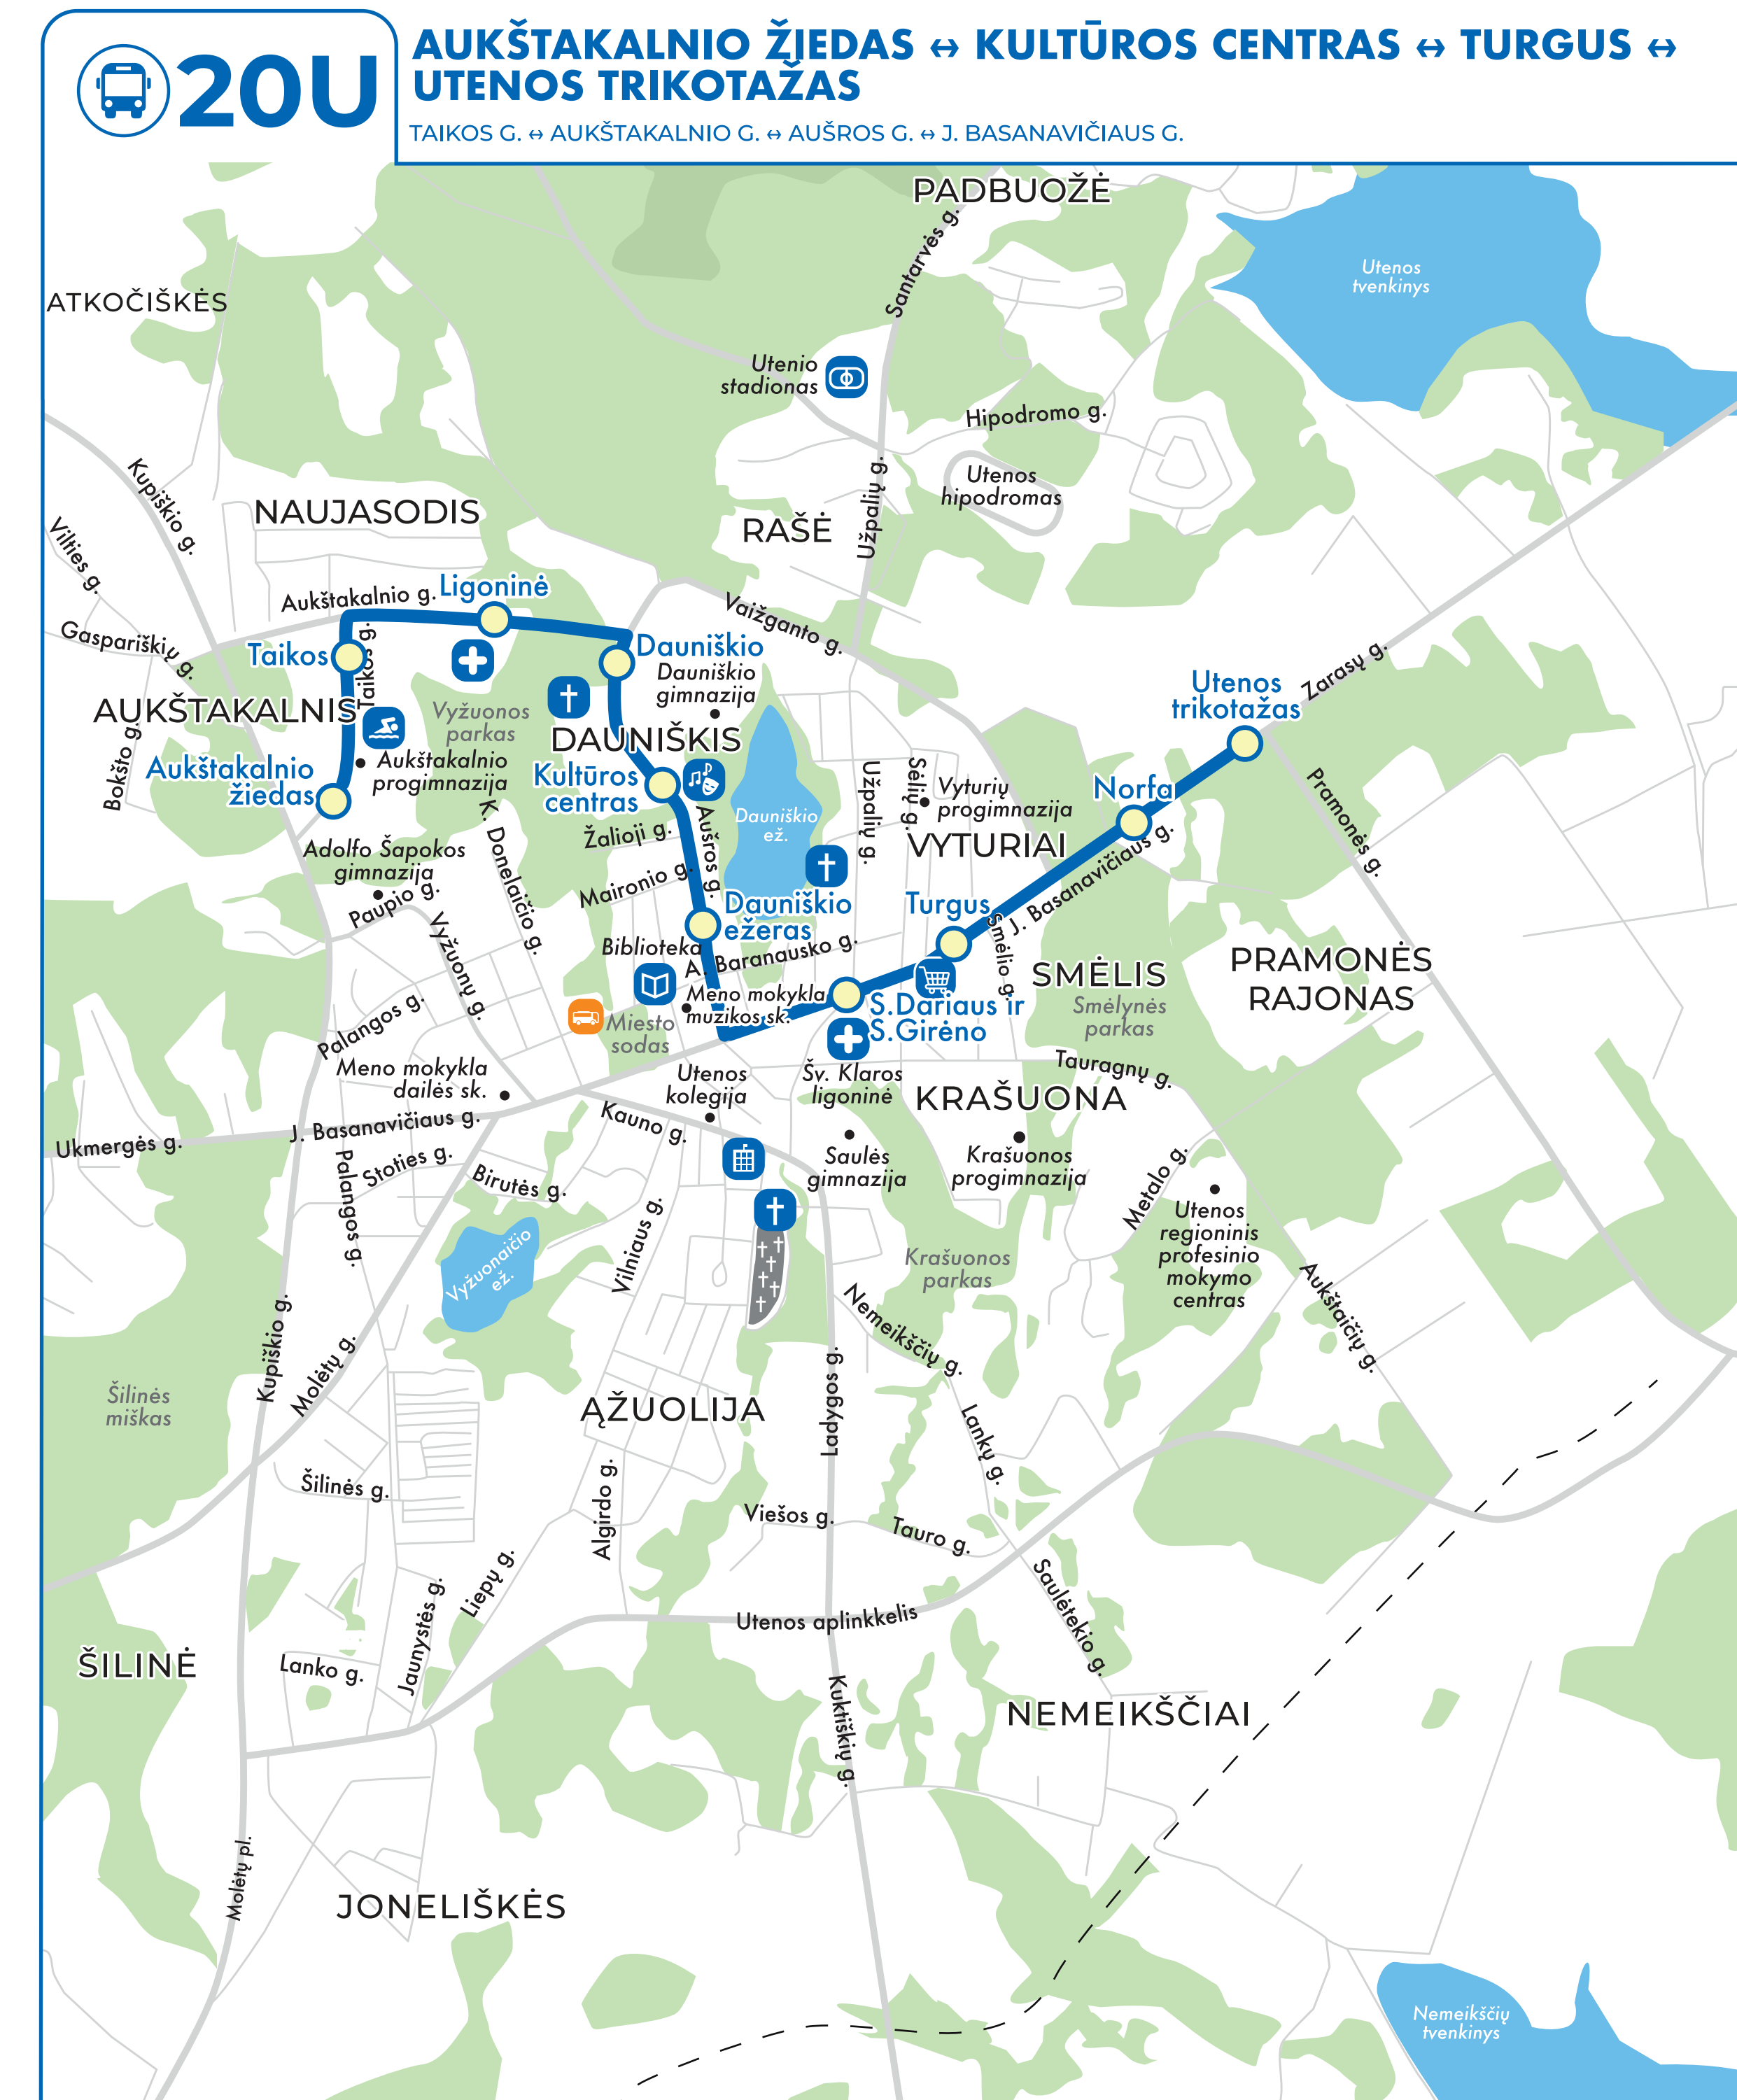

# UTENOS MIESTO VIEŠOJO TRANSPORTO MARŠRUTŲ SCHEMA

#### SUTARTINIAI ŽENKLAI

- Autobuso maršruto linija
- Sustojimų stotelės
- Vaziavimo kryptis
- Stotis
- Ligoninė
- Bažnyčia
- Stadionas
- Baseinas
- Kultūros centras
- Turgus
- Utenos rajono savivaldybė
- Biblioteka
- Kapinės
- Jūs esate čia