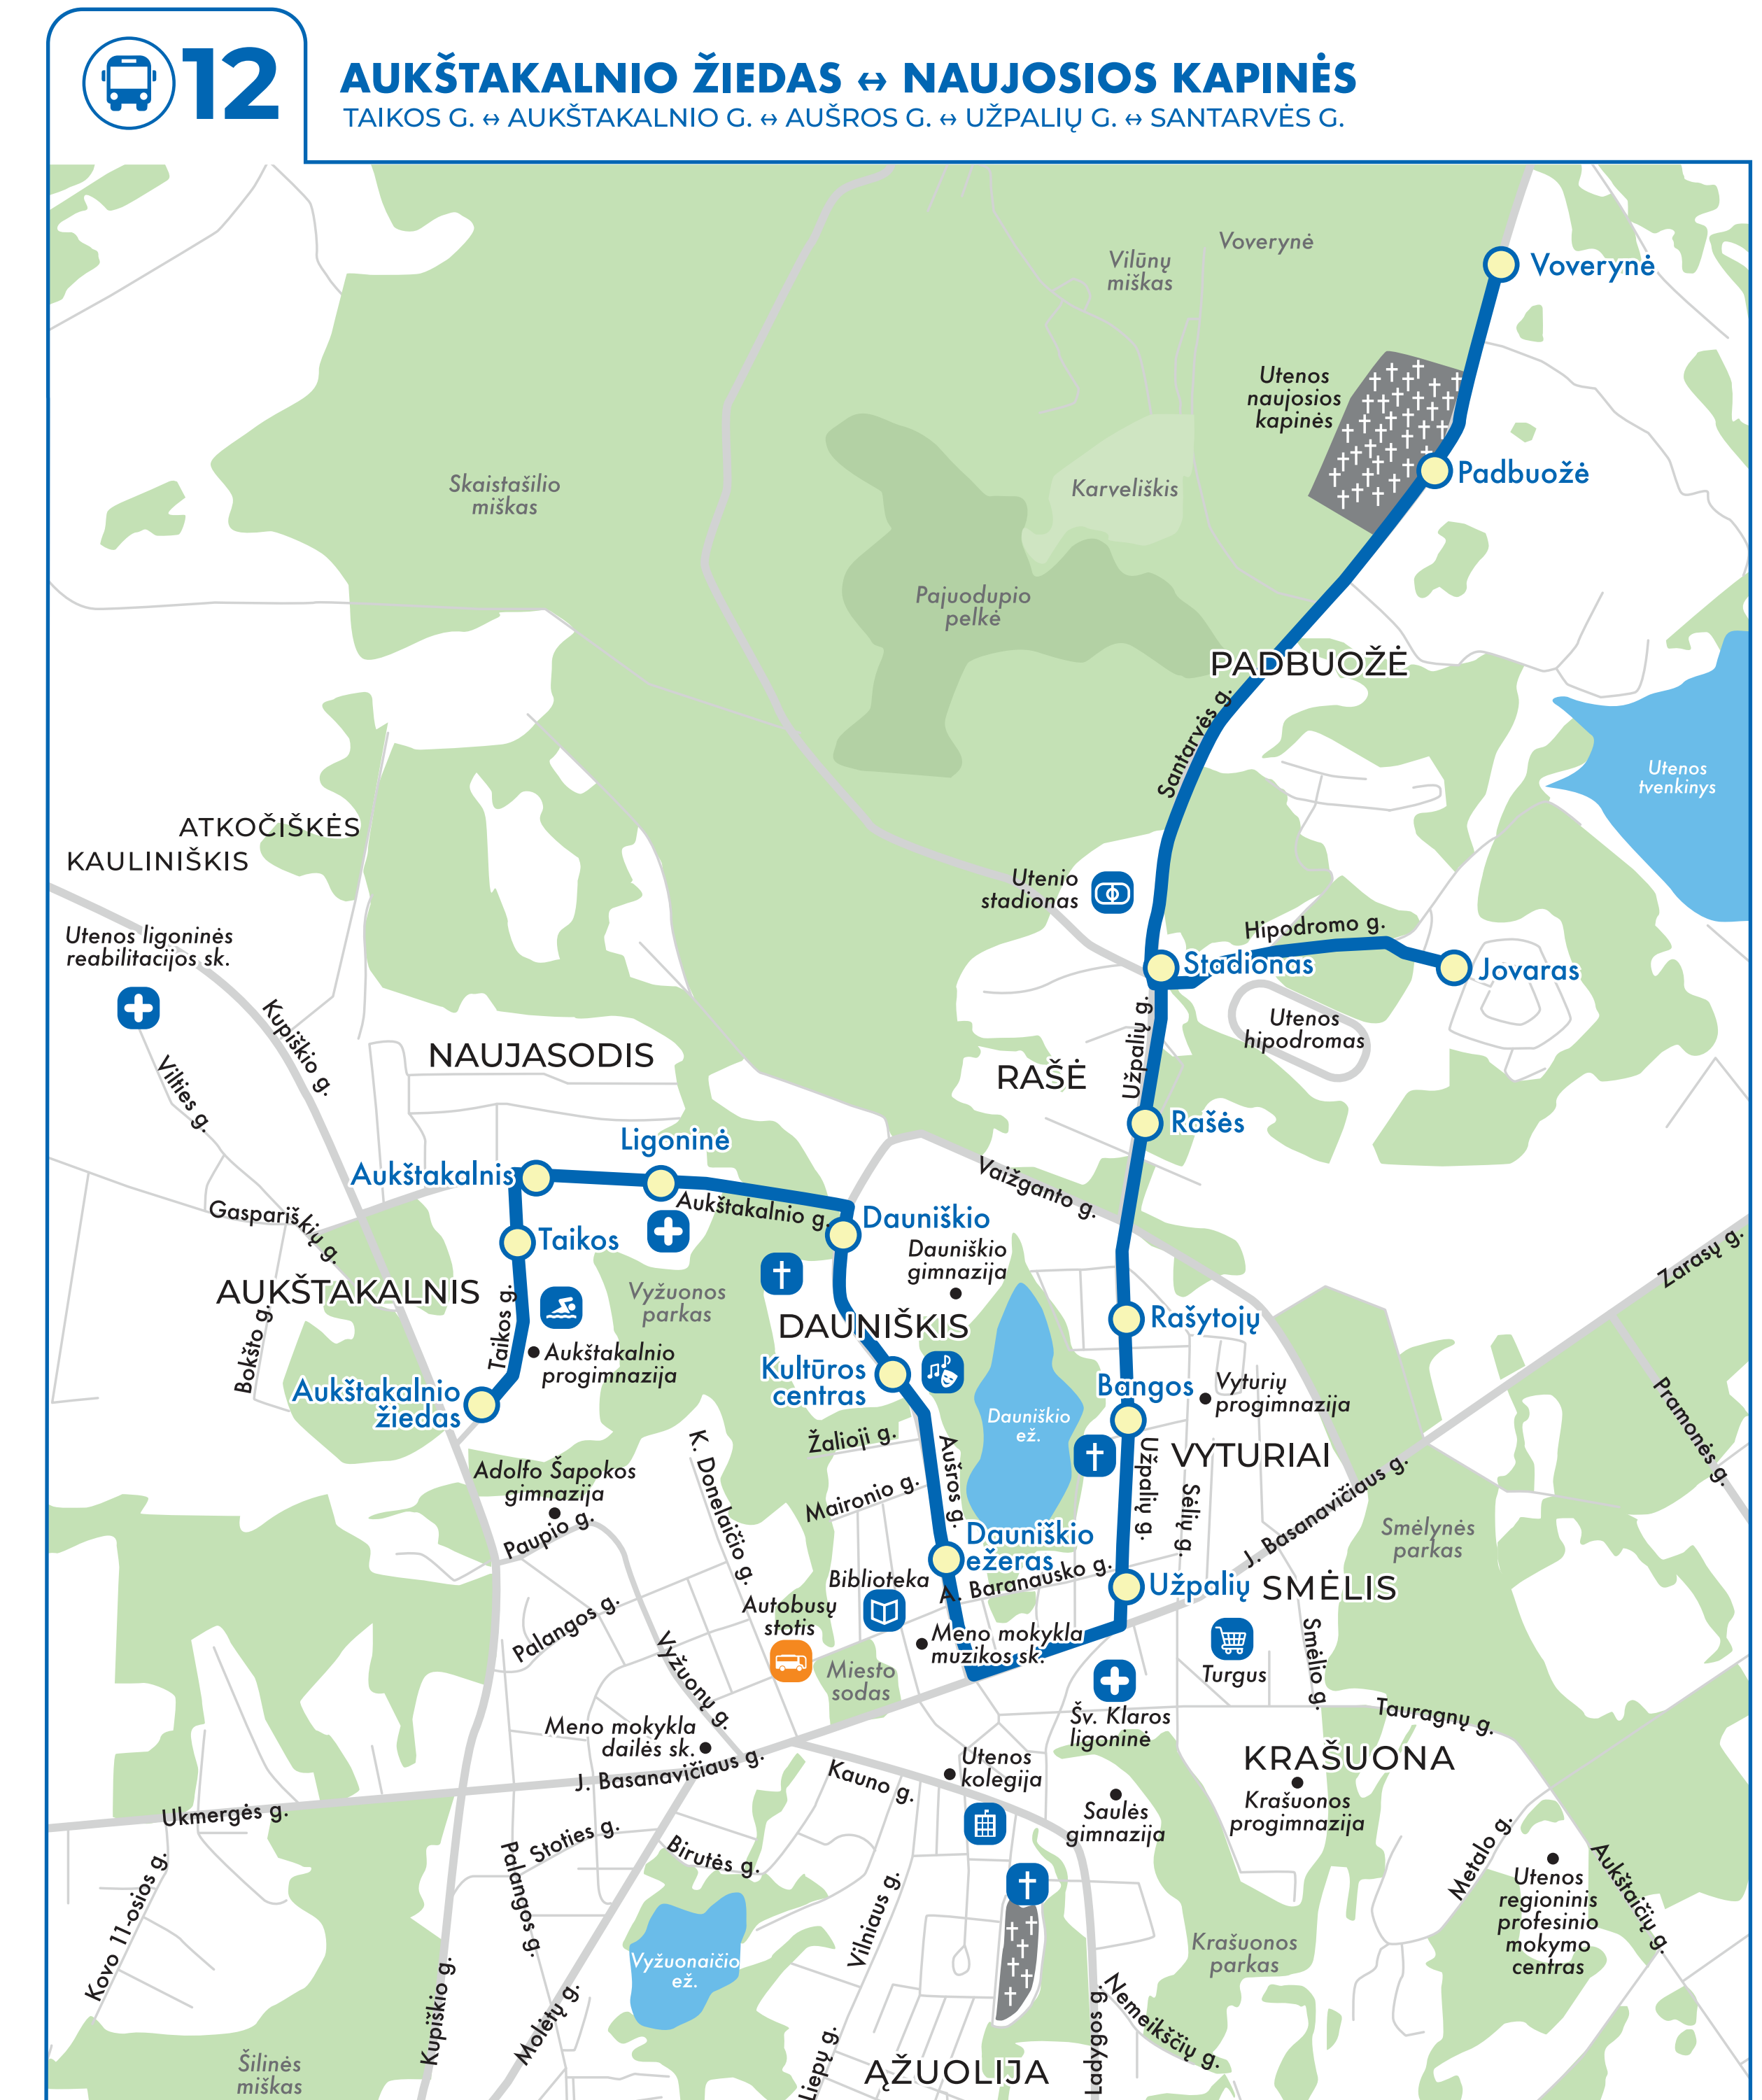

# UTENOS MIESTO VIEŠOJO TRANSPORTO MARŠRUTŲ SCHEMA

#### SUTARTINIAI ŽENKLAI

- Autobuso maršruto linija
- Sustojimų stotelės
- Vaziavimo kryptis
- Stotis
- Ligoninė
- Bažnyčia
- Stadionas
- Baseinas
- Kultūros centras
- Turgus
- Utenos rajono savivaldybė
- Biblioteka
- Kapinės
- Jūs esate čia