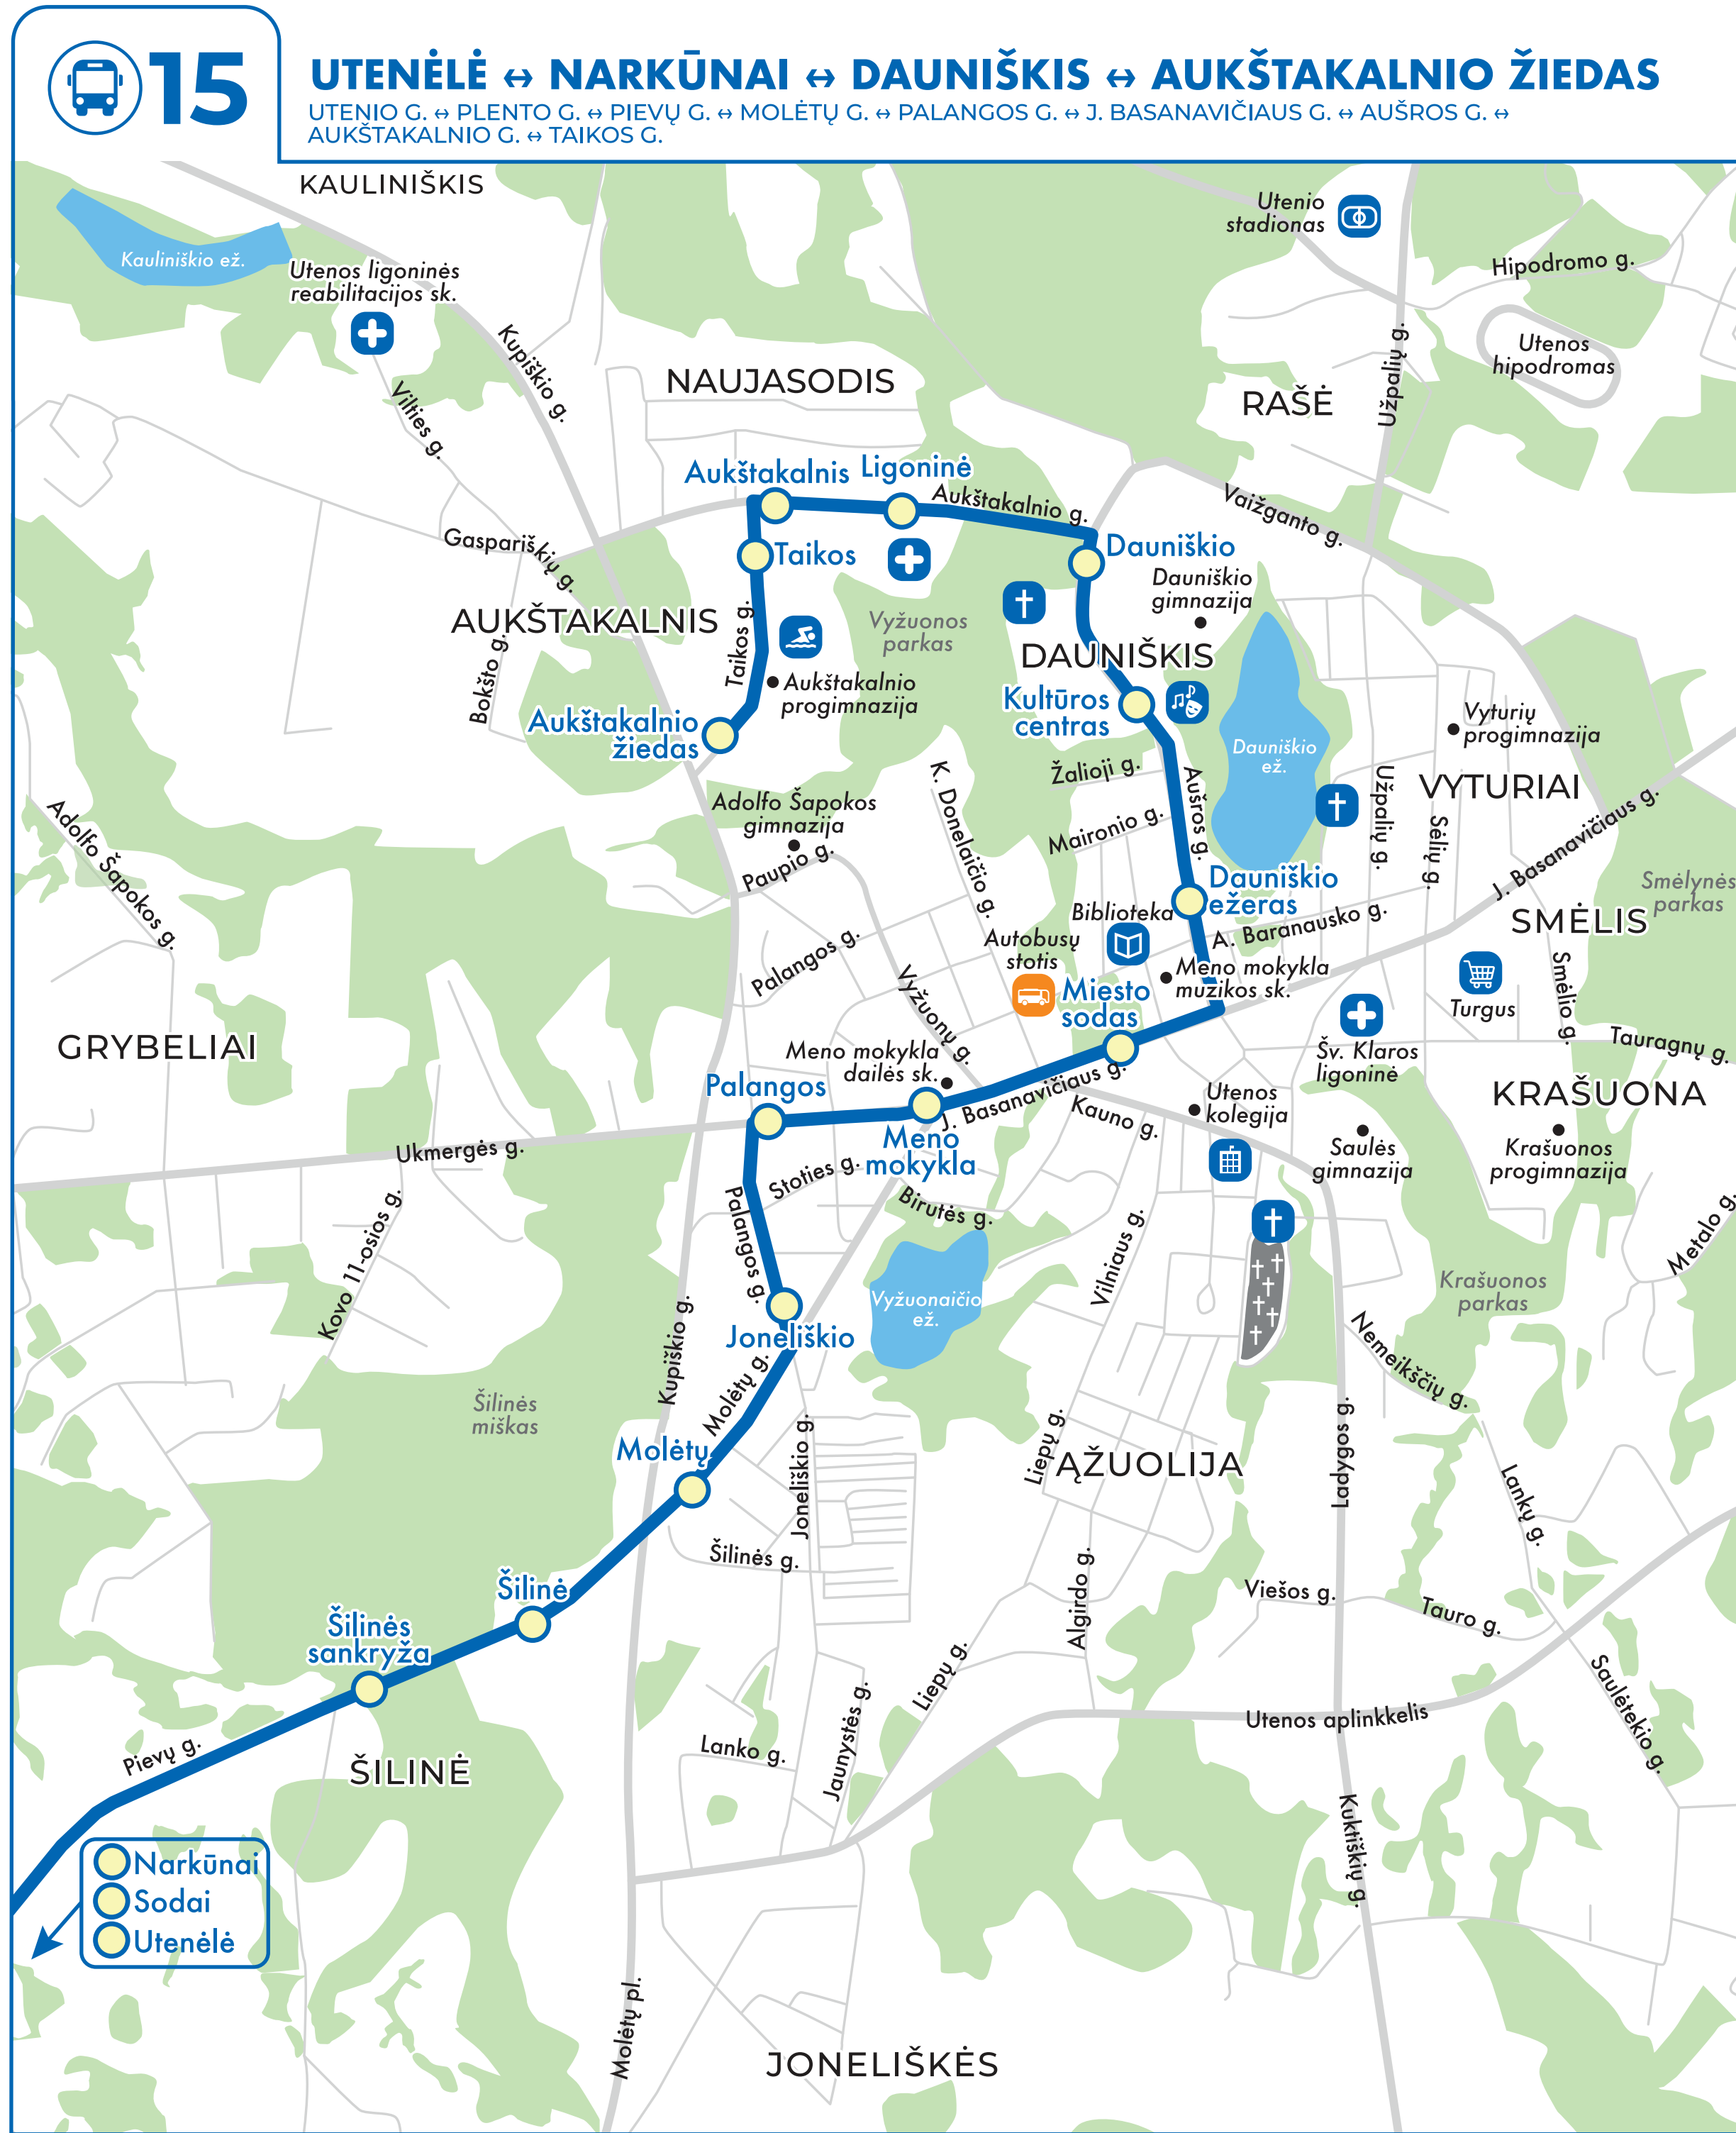

# UTENOS MIESTO VIEŠOJO TRANSPORTO MARŠRUTŲ SCHEMA

#### SUTARTINIAI ŽENKLAI

- Autobuso maršruto linija
- Sustojimų stotelės
- Vaziavimo kryptis
- Stotis
- Ligoninė
- Bažnyčia
- Stadionas
- Baseinas
- Kultūros centras
- Turgus
- Utenos rajono savivaldybė
- Biblioteka
- Kapinės
- Jūs esate čia