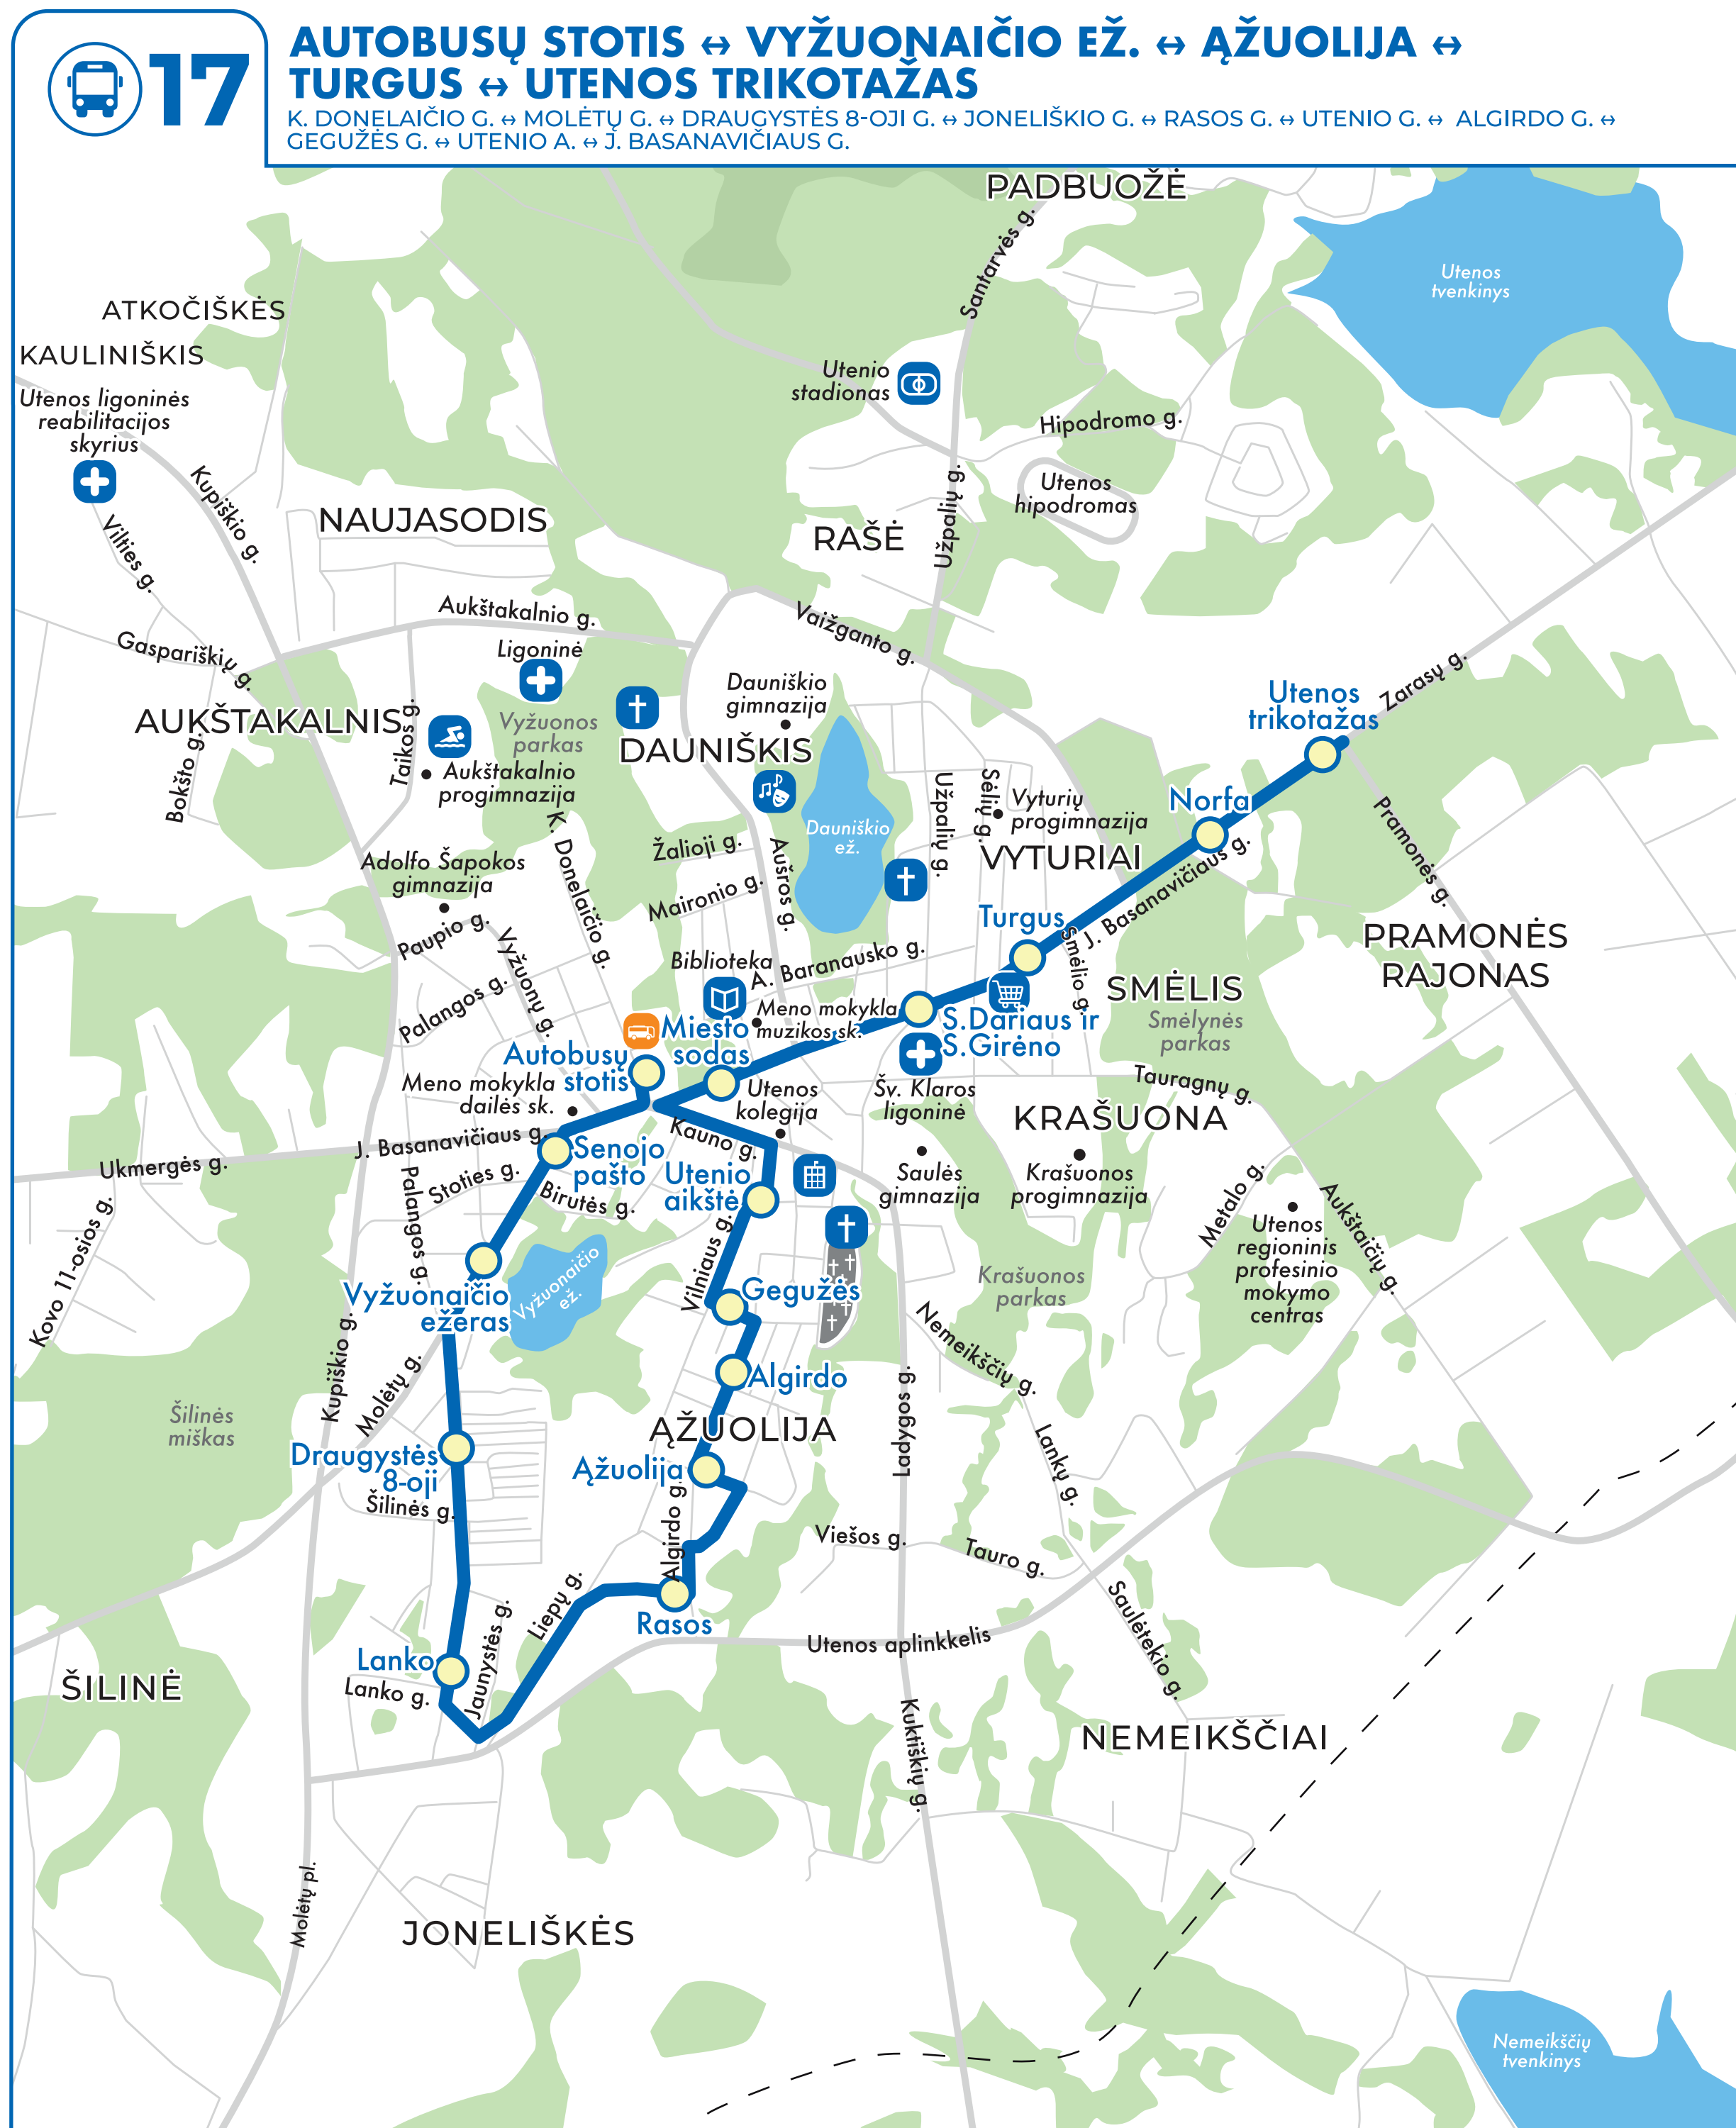

# UTENOS MIESTO VIEŠOJO TRANSPORTO MARŠRUTŲ SCHEMA

#### SUTARTINIAI ŽENKLAI

- Autobuso maršruto linija
- Sustojimų stotelės
- Vaziavimo kryptis
- Stotis
- Ligoninė
- Bažnyčia
- Stadionas
- Baseinas
- Kultūros centras
- Turgus
- Utenos rajono savivaldybė
- Biblioteka
- Kapinės
- Jūs esate čia